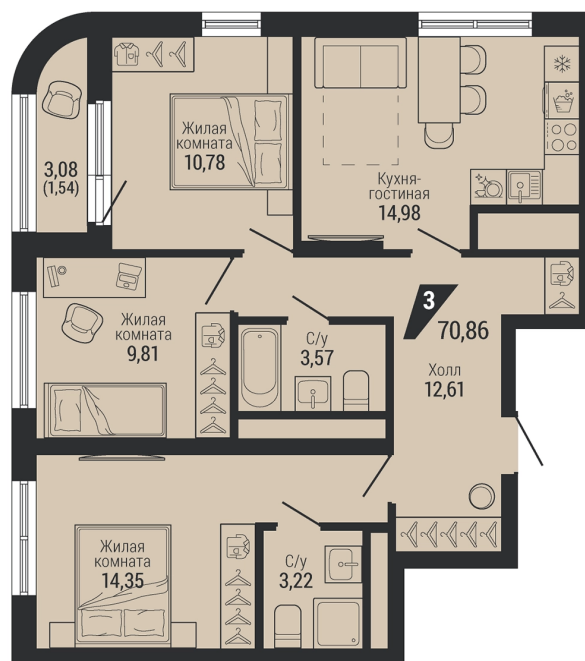

3-комн.

70.86 м²

12 559 082 ₪

Проект	квартал «на Шефской»
Адрес	ул. шефская, д. 2, стр. 2
Номер квартиры	1.5.14
Корпус, секция	2, 1
Этаж	14 из 26
Отделка	-
Срок сдачи	1 кв. 2028

сканируйте QR-код
чтобы скачать
презентацию проекта

Дом на карте