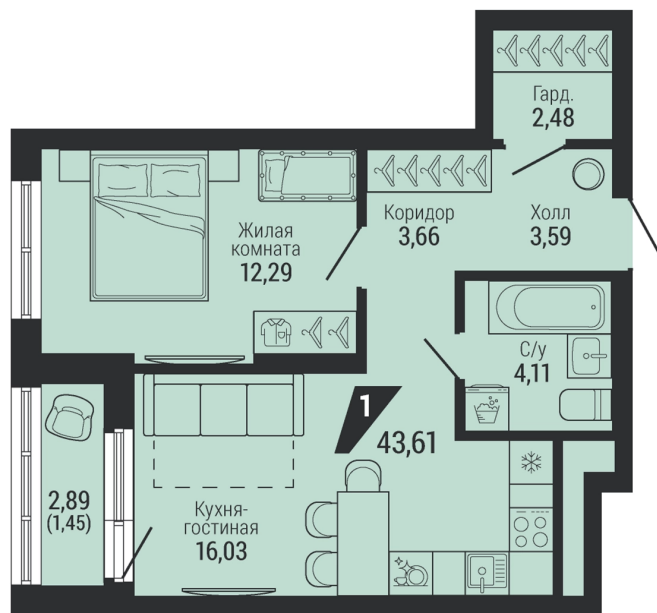

Офис: + 7 343 328 30 30
+7 343 328 30 30 info@gk-praktika.ru
г. Екатеринбург, ул. 8 марта 49, оф. 401

практика

1-КОМН.

43.61 м²

8 009 298 ₽

Проект	квартал «на Шефской»
Адрес	ул. шефская, д. 2, стр. 2
Номер квартиры	1.4.8
Корпус, секция	2, 1
Этаж	8 из 26
Отделка	-
Срок сдачи	1 кв. 2028