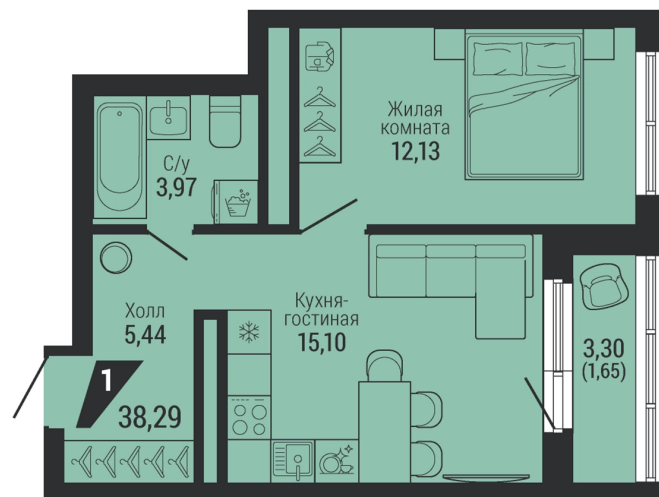

Офис: + 7 343 328 30 30  
+7 343 328 30 30 info@gk-praktika.ru  
г. Екатеринбург, ул. 8 марта 49, оф. 401

практика

**1-КОМН.**

**38.29 м<sup>2</sup>**

**7 460 556 ₽**

Проект	квартал «на Шефской»
Адрес	ул. шефская, д. 2, стр. 2
Номер квартиры	1.4.22
Корпус, секция	2, 1
Этаж	22 из 26
Отделка	-
Срок сдачи	1 кв. 2028

## На этаже