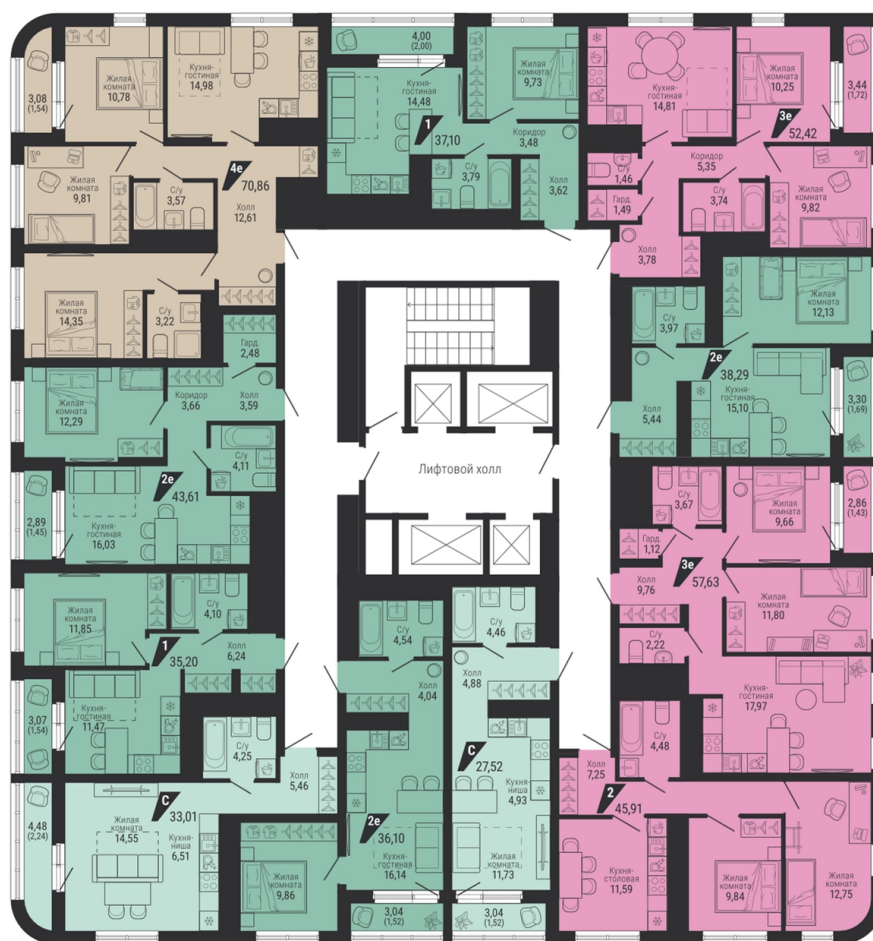

Офис: + 7 343 328 30 30
+7 343 328 30 30 info@gk-praktika.ru
г. Екатеринбург, ул. 8 марта 49, оф. 401

практика

1-КОМН.

43.61 м²

6 884 863 ₽

Проект	квартал «на Шефской»
Адрес	ул. шефская, д. 2, стр. 2
Номер квартиры	1.4.3
Корпус, секция	2, 1
Этаж	3 из 26
Отделка	-
Срок сдачи	1 кв. 2028

сканируйте QR-код
чтобы скачать
презентацию проекта

Файл актуален на 26.06.2026
Застройщик компания Практика
Не является публичной офертой

На этаже

Дом 2

Этажи 2-17

сканируйте QR-код
чтобы скачать
презентацию проекта