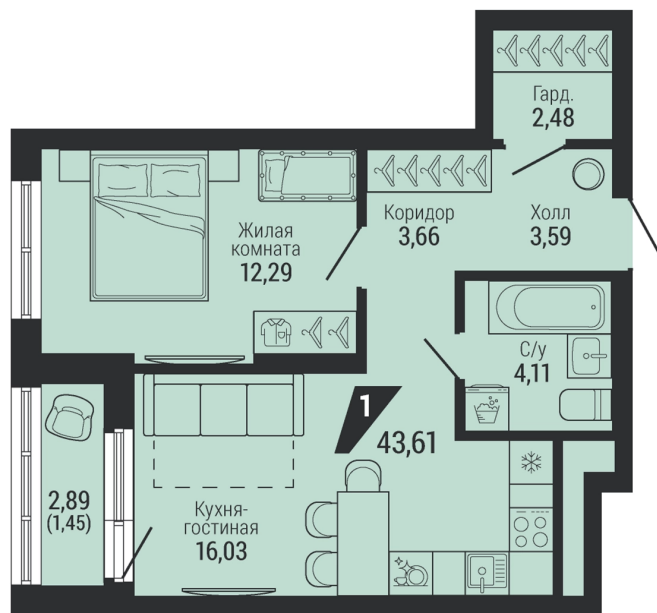

Офис: + 7 343 328 30 30
+7 343 328 30 30 info@gk-praktika.ru
г. Екатеринбург, ул. 8 марта 49, оф. 401

практика

1-КОМН.

43.61 м²

6 884 863 ₽

Проект	квартал «на Шефской»
Адрес	ул. шефская, д. 2, стр. 2
Номер квартиры	1.4.3
Корпус, секция	2, 1
Этаж	3 из 26
Отделка	-
Срок сдачи	1 кв. 2028