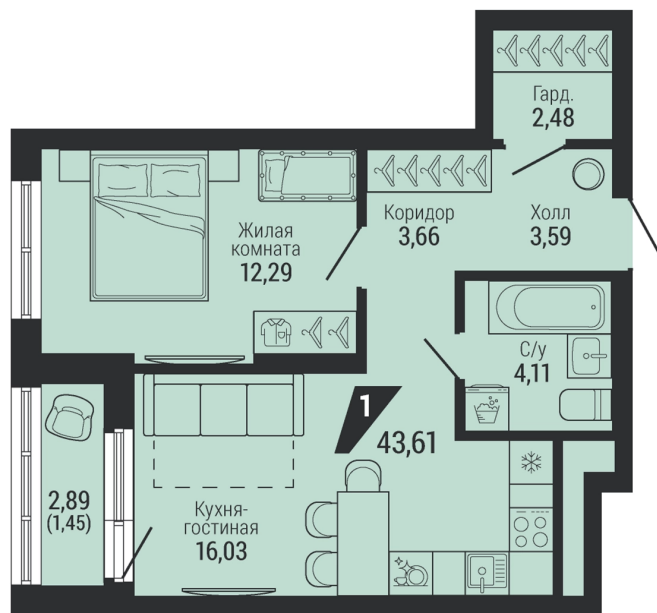

Офис: + 7 343 328 30 30
+7 343 328 30 30 info@gk-praktika.ru
г. Екатеринбург, ул. 8 марта 49, оф. 401

практика

1-КОМН.

43.61 м²

6 884 863 ₽

Проект	квартал «на Шефской»
Адрес	ул. шефская, д. 2, стр. 2
Номер квартиры	1.4.3
Корпус, секция	2, 1
Этаж	3 из 26
Отделка	-
Срок сдачи	1 кв. 2028

сканируйте QR-код
чтобы скачать
презентацию проекта

Файл актуален на 26.06.2026
Застройщик компания Практика
Не является публичной офертой

На этаже

Дом 2

Этажи 2-17

сканируйте QR-код
чтобы скачать
презентацию проекта