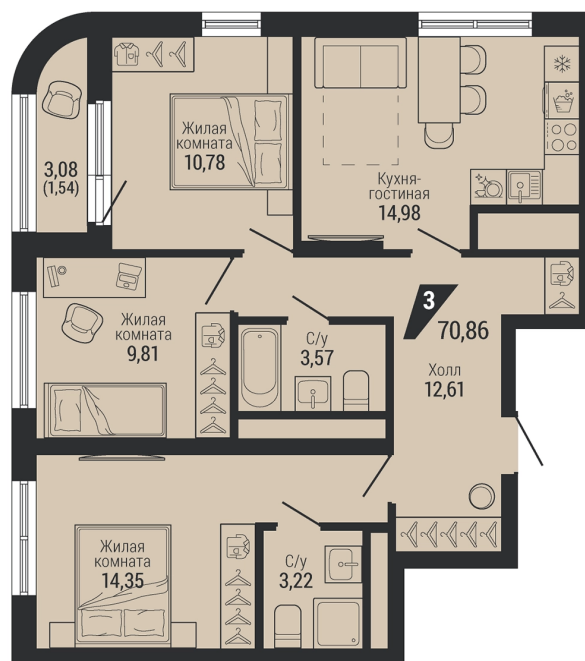

**3-комн.**

**70.86 м<sup>2</sup>**

**12 653 581 ₪**

Проект	квартал «на Шефской»
Адрес	ул. шефская, д. 2, стр. 2
Номер квартиры	1.5.16
Корпус, секция	2, 1
Этаж	16 из 26
Отделка	-
Срок сдачи	1 кв. 2028

сканируйте QR-код  
чтобы скачать  
презентацию проекта

## Дом на генплане