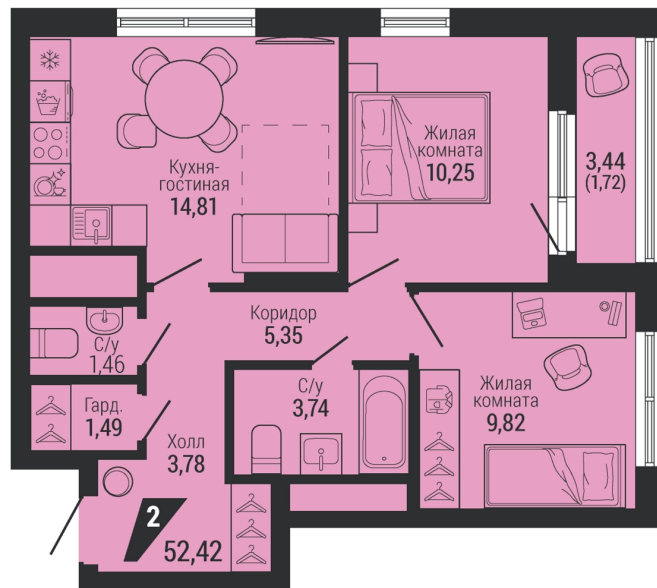

Офис: + 7 343 328 30 30
+7 343 328 30 30 info@gk-praktika.ru
г. Екатеринбург, ул. 8 марта 49, оф. 401

практика

2-комн.

52.42 м²

10 606 183 ₹

Проект	квартал «на Шефской»
Адрес	ул. шефская, д. 2, стр. 2
Номер квартиры	1.3.26
Корпус, секция	2, 1
Этаж	26 из 26
Отделка	-
Срок сдачи	1 кв. 2028

сканируйте QR-код
чтобы скачать
презентацию проекта

Файл актуален на 12.06.2026
Застройщик компания Практика
Не является публичной офертой

На этаже

Дом 2

Этажи 20-26

сканируйте QR-код
чтобы скачать
презентацию проекта