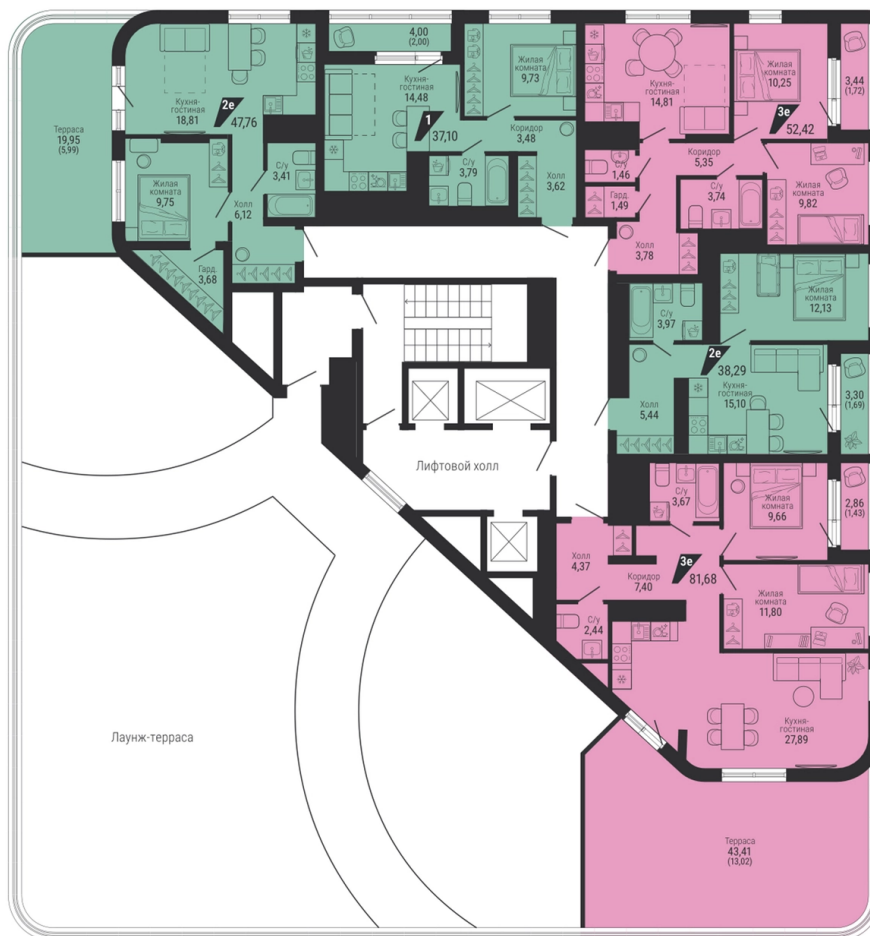

На этаже

Дом 2

Этаж 19

сканируйте QR-код
чтобы скачать
презентацию проекта

Файл актуален на 08.07.2026
Застройщик компания Практика
Не является публичной офертой