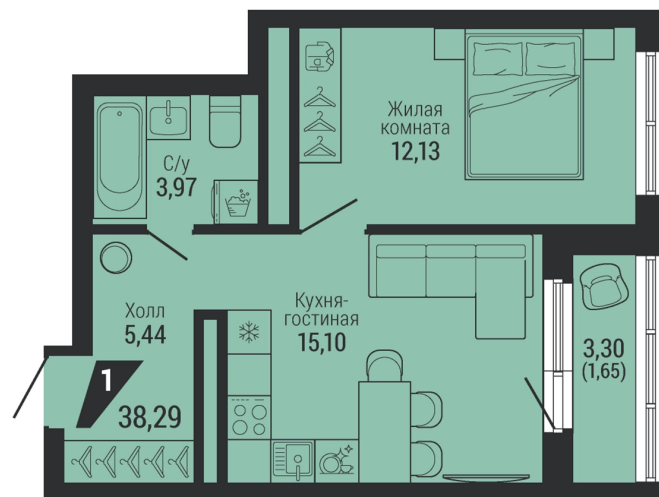

Офис: + 7 343 328 30 30  
+7 343 328 30 30 info@gk-praktika.ru  
г. Екатеринбург, ул. 8 марта 49, оф. 401

практика

**1-КОМН.**

**38.29 м<sup>2</sup>**

**7 387 055 ₪**

Проект	квартал «на Шефской»
Адрес	ул. шефская, д. 2, стр. 2
Номер квартиры	1.4.19
Корпус, секция	2, 1
Этаж	19 из 26
Отделка	-
Срок сдачи	1 кв. 2028