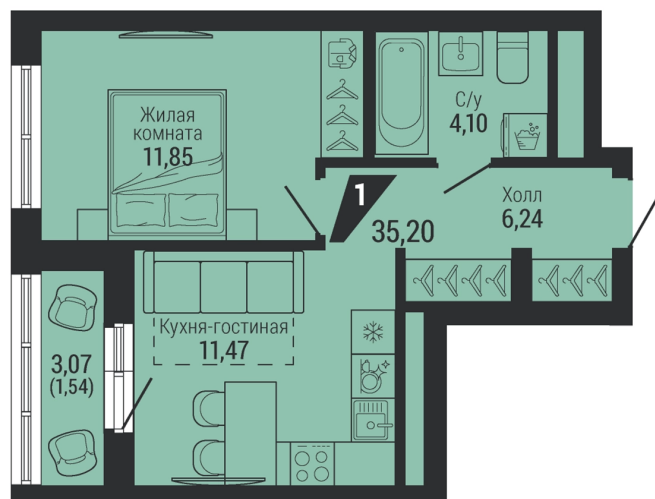

Офис: + 7 343 328 30 30  
+7 343 328 30 30 info@gk-praktika.ru  
г. Екатеринбург, ул. 8 марта 49, оф. 401

практика

**1-КОМН.**

**35.20 м<sup>2</sup>**

**7 081 320 ₽**

Проект	квартал «на Шефской»
Адрес	ул. шефская, д. 2, стр. 2
Номер квартиры	1.3.9
Корпус, секция	2, 1
Этаж	9 из 26
Отделка	-
Срок сдачи	1 кв. 2028