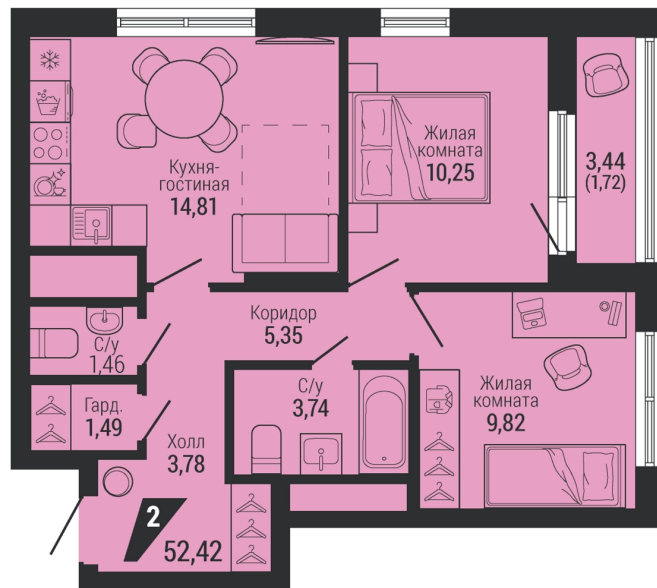

2-комн.

52.42 м²

10 569 435 ₽

Проект	квартал «на Шефской»
Адрес	ул. шефская, д. 2, стр. 2
Номер квартиры	1.3.25
Корпус, секция	2, 1
Этаж	25 из 26
Отделка	-
Срок сдачи	1 кв. 2028

сканируйте QR-код
чтобы скачать
презентацию проекта

Файл актуален на 13.06.2026
Застройщик компания Практика
Не является публичной офертой

На этаже

Дом 2

Этажи 20-26

сканируйте QR-код
чтобы скачать
презентацию проекта

Файл актуален на 13.06.2026
Застройщик компания Практика
Не является публичной офертой