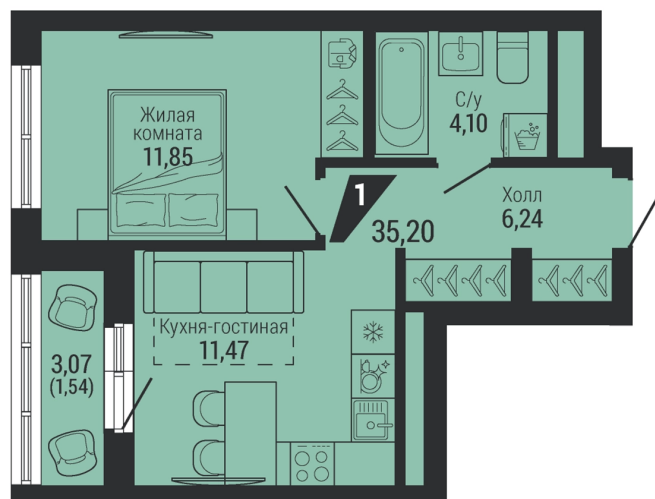

1-КОМН.

35.20 м²

6 168 990 ₽

Проект	квартал «на Шефской»
Адрес	ул. шефская, д. 2, стр. 2
Номер квартиры	1.3.5
Корпус, секция	2, 1
Этаж	5 из 26
Отделка	-
Срок сдачи	1 кв. 2028

сканируйте QR-код
чтобы скачать
презентацию проекта