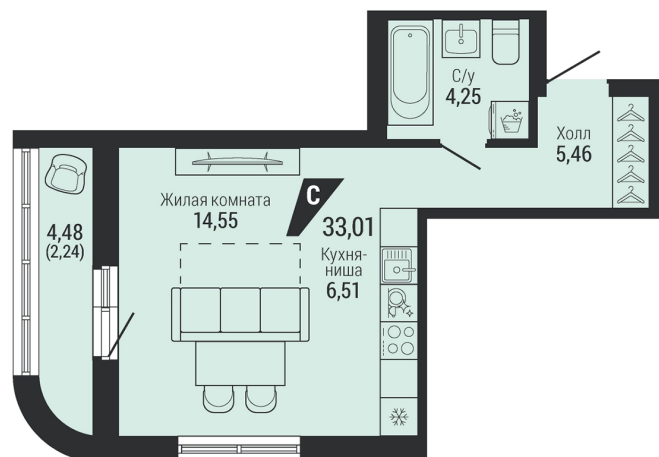

СТУДИЯ 33.01 м²

5 415 058 ₽

Проект	квартал «на Шефской»
Адрес	ул. шефская, д. 2, стр. 2
Номер квартиры	1.2.7
Корпус, секция	2, 1
Этаж	7 из 26
Отделка	-
Срок сдачи	1 кв. 2028

сканируйте QR-код
чтобы скачать
презентацию проекта