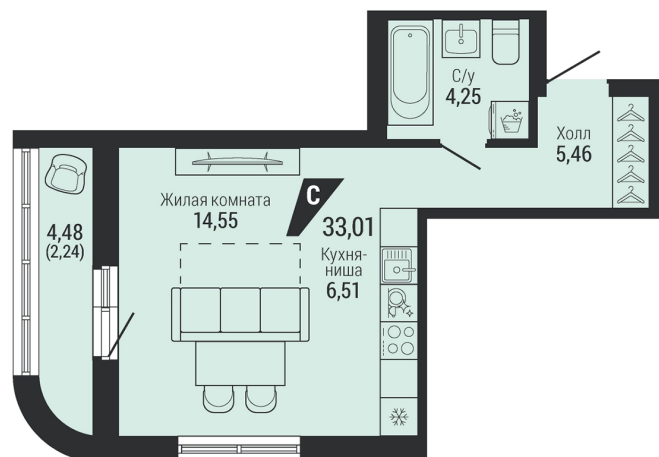

СТУДИЯ 33.01 м²

6 433 656 ₽

Проект	квартал «на Шефской»
Адрес	ул. шефская, д. 2, стр. 2
Номер квартиры	1.2.9
Корпус, секция	2, 1
Этаж	9 из 26
Отделка	-
Срок сдачи	1 кв. 2028

сканируйте QR-код
чтобы скачать
презентацию проекта