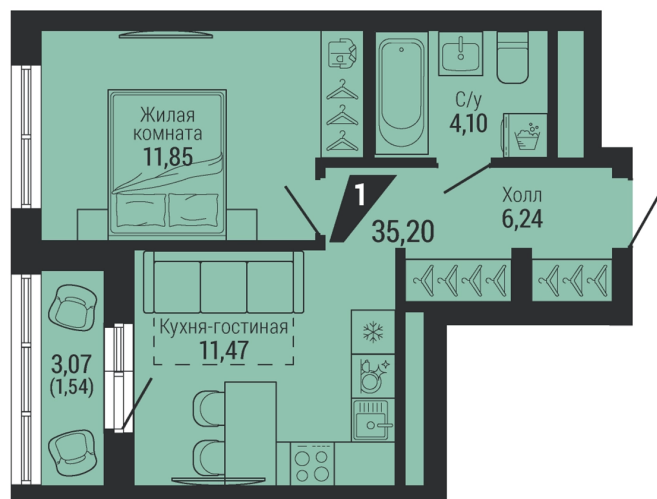

Офис: + 7 343 328 30 30
+7 343 328 30 30 info@gk-praktika.ru
г. Екатеринбург, ул. 8 марта 49, оф. 401

практика

1-КОМН.

35.20 м²

7 123 664 ₽

Проект	квартал «на Шефской»
Адрес	ул. шефская, д. 2, стр. 2
Номер квартиры	1.3.12
Корпус, секция	2, 1
Этаж	12 из 26
Отделка	-
Срок сдачи	1 кв. 2028