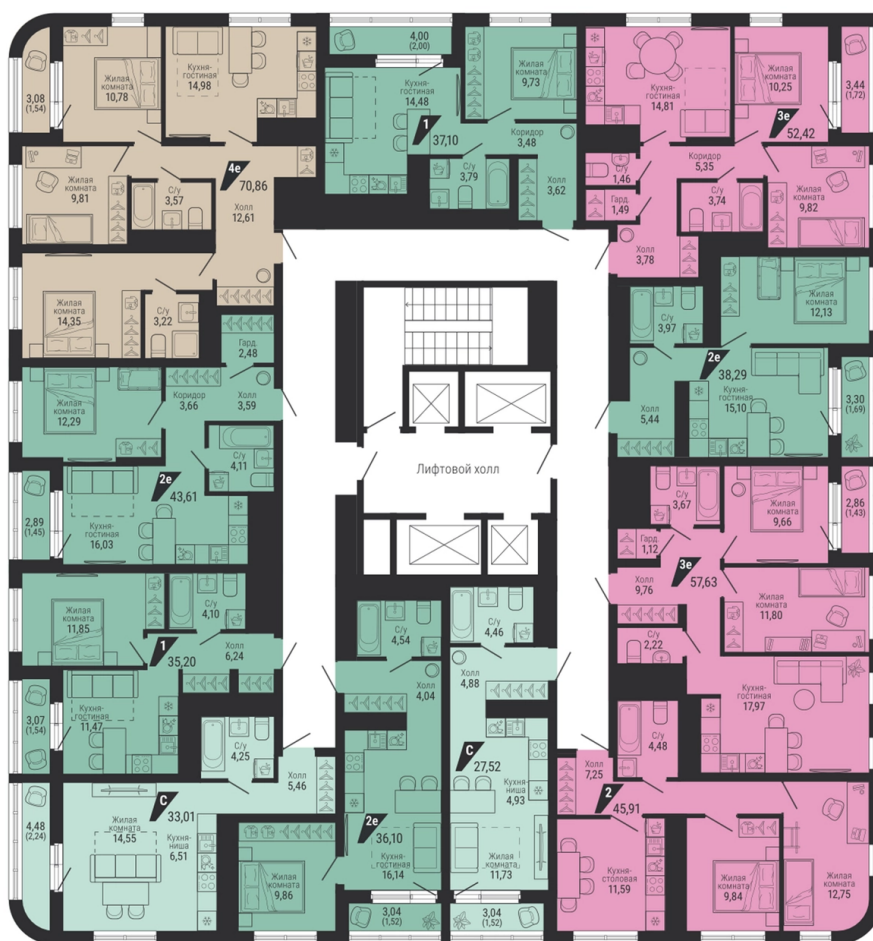

Офис: + 7 343 328 30 30
+7 343 328 30 30 info@gk-praktika.ru
г. Екатеринбург, ул. 8 марта 49, оф. 401

практика

1-КОМН.

35.20 м²

6 235 835 ₪

Проект	квартал «на Шефской»
Адрес	ул. шефская, д. 2, стр. 2
Номер квартиры	1.3.11
Корпус, секция	2, 1
Этаж	11 из 26
Отделка	-
Срок сдачи	1 кв. 2028

сканируйте QR-код
чтобы скачать
презентацию проекта

Файл актуален на 13.06.2026
Застройщик компания Практика
Не является публичной офертой

На этаже

Дом 2

Этажи 2-17

сканируйте QR-код
чтобы скачать
презентацию проекта

Дом на карте