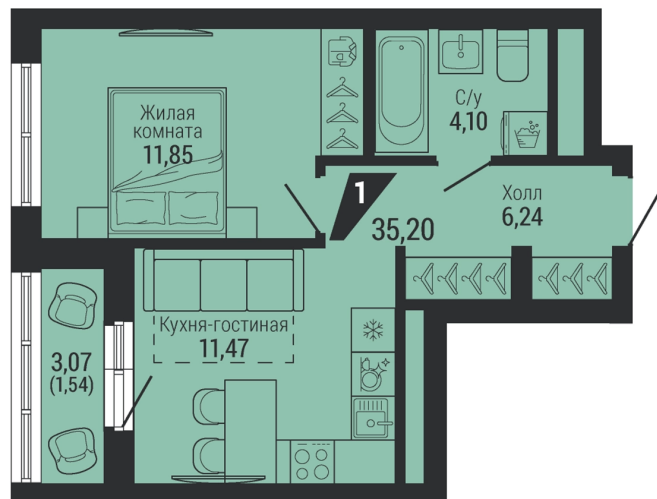

Офис: + 7 343 328 30 30
+7 343 328 30 30 info@gk-praktika.ru
г. Екатеринбург, ул. 8 марта 49, оф. 401

практика

1-КОМН.

35.20 м²

6 235 835 ₪

Проект	квартал «на Шефской»
Адрес	ул. шефская, д. 2, стр. 2
Номер квартиры	1.3.11
Корпус, секция	2, 1
Этаж	11 из 26
Отделка	-
Срок сдачи	1 кв. 2028