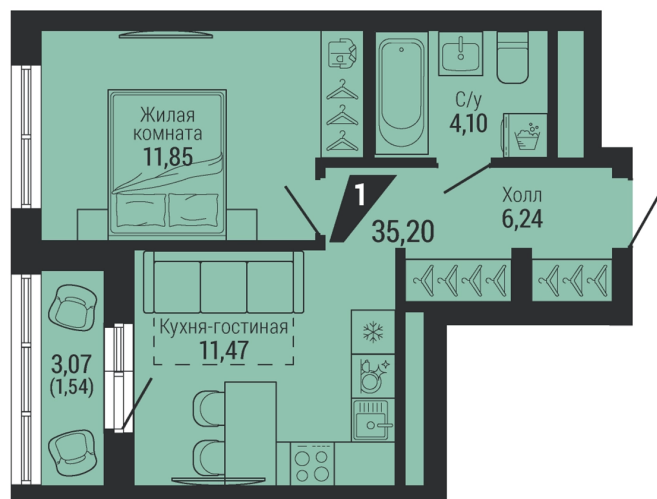

Офис: + 7 343 328 30 30
+7 343 328 30 30 info@gk-praktika.ru
г. Екатеринбург, ул. 8 марта 49, оф. 401

практика

1-КОМН.

35.20 м²

7 270 618 ₹

Проект	квартал «на Шефской»
Адрес	ул. шефская, д. 2, стр. 2
Номер квартиры	1.3.14
Корпус, секция	2, 1
Этаж	14 из 26
Отделка	-
Срок сдачи	1 кв. 2028