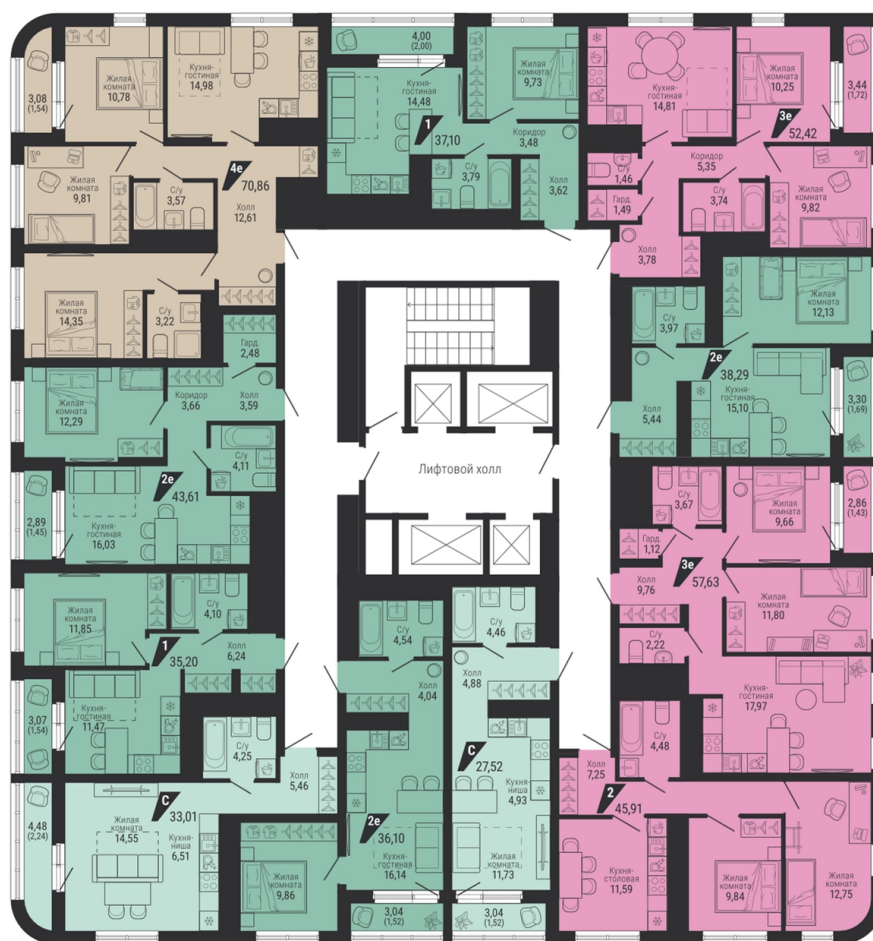

Офис: + 7 343 328 30 30
+7 343 328 30 30 info@gk-praktika.ru
г. Екатеринбург, ул. 8 марта 49, оф. 401

практика

1-КОМН.

35.20 м²

7 270 618 ₹

Проект	квартал «на Шефской»
Адрес	ул. шефская, д. 2, стр. 2
Номер квартиры	1.3.14
Корпус, секция	2, 1
Этаж	14 из 26
Отделка	-
Срок сдачи	1 кв. 2028

сканируйте QR-код
чтобы скачать
презентацию проекта

Файл актуален на 07.07.2026
Застройщик компания Практика
Не является публичной офертой

На этаже

Дом 2

Этажи 2-17

сканируйте QR-код
чтобы скачать
презентацию проекта

Дом на карте