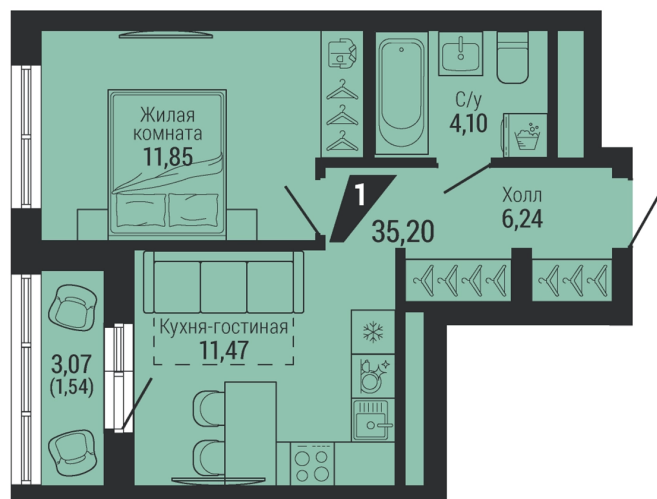

Офис: + 7 343 328 30 30  
+7 343 328 30 30 info@gk-praktika.ru  
г. Екатеринбург, ул. 8 марта 49, оф. 401

практика

**1-КОМН.**

**35.20 м<sup>2</sup>**

**7 308 480 ₽**

Проект	квартал «на Шефской»
Адрес	ул. шефская, д. 2, стр. 2
Номер квартиры	1.3.15
Корпус, секция	2, 1
Этаж	15 из 26
Отделка	-
Срок сдачи	1 кв. 2028