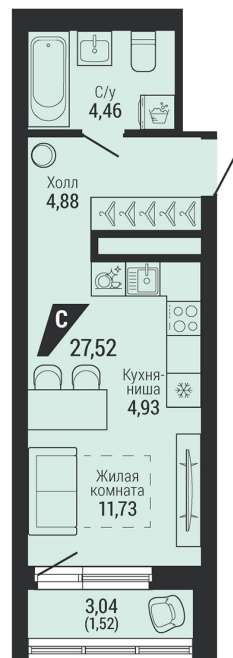

Офис: + 7 343 328 30 30
+7 343 328 30 30 info@gk-praktika.ru
г. Екатеринбург, ул. 8 марта 49, оф. 401

практика

СТУДИЯ

27.52 м²

6 036 422 ₽

Проект	квартал «на Шефской»
Адрес	ул. шефская, д. 2, стр. 2
Номер квартиры	1.11.8
Корпус, секция	2, 1
Этаж	8 из 26
Отделка	-
Срок сдачи	1 кв. 2028