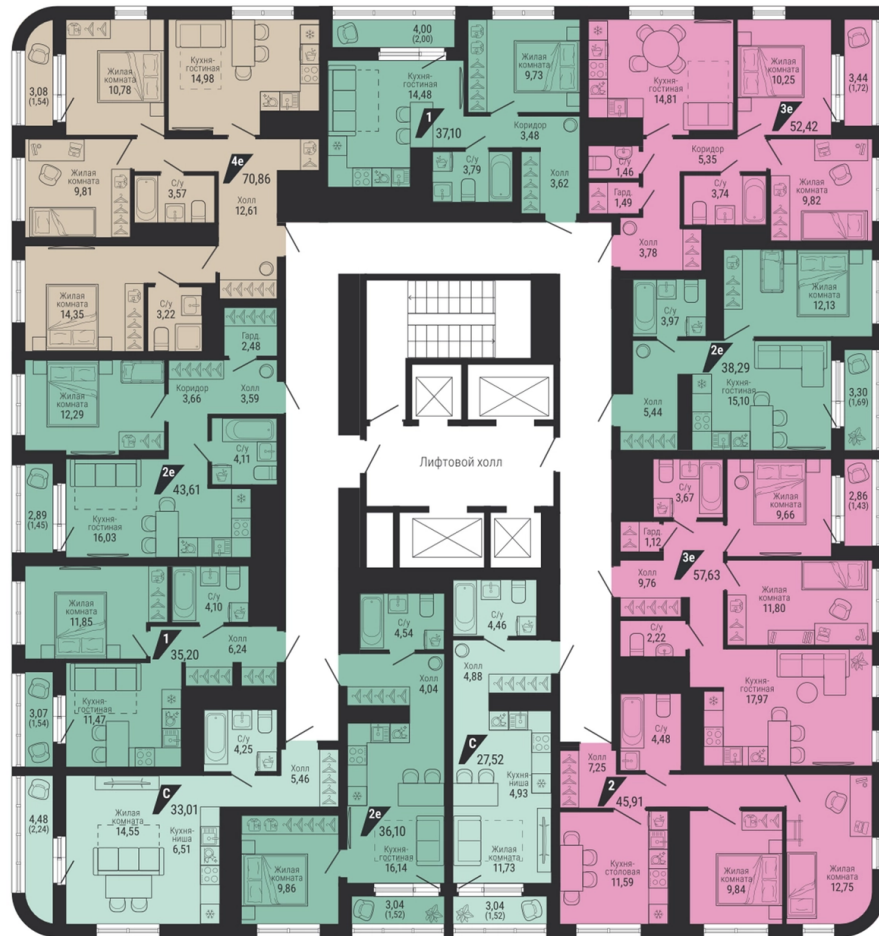

На этаже

Дом 2

Этажи 2-17

сканируйте QR-код
чтобы скачать
презентацию проекта

Файл актуален на 06.07.2026
Застройщик компания Практика
Не является публичной офертой