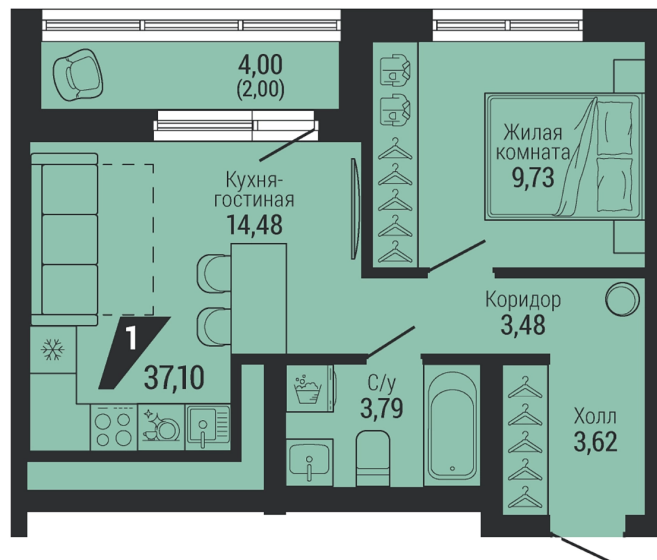

# 1-КОМН. 37.10 м<sup>2</sup>

7 528 500 ₽

Проект	квартал «на Шефской»
Адрес	ул. шефская, д. 2, стр. 2
Номер квартиры	1.2.21
Корпус, секция	2, 1
Этаж	21 из 26
Отделка	-
Срок сдачи	1 кв. 2028

сканируйте QR-код  
чтобы скачать  
презентацию проекта

## На этаже