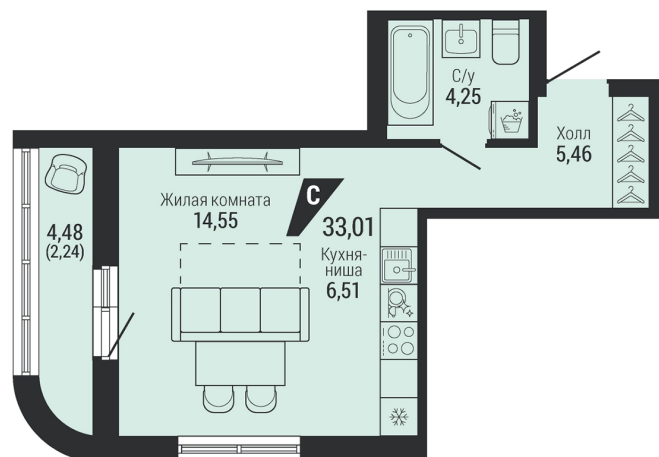

СТУДИЯ 33.01 м²

6 685 655 ₽

Проект	квартал «на Шефской»
Адрес	ул. шефская, д. 2, стр. 2
Номер квартиры	1.2.17
Корпус, секция	2, 1
Этаж	17 из 26
Отделка	-
Срок сдачи	1 кв. 2028

сканируйте QR-код
чтобы скачать
презентацию проекта