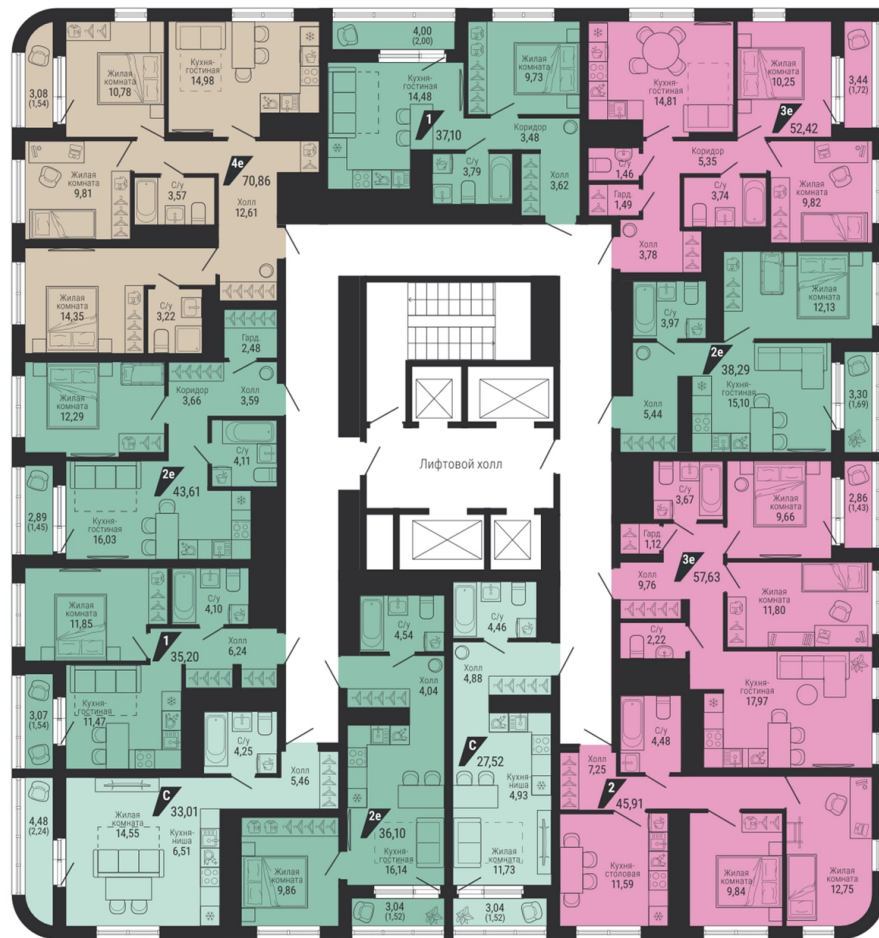

СТУДИЯ 33.01 м²

6 685 655 ₽

Проект	квартал «на Шефской»
Адрес	ул. шефская, д. 2, стр. 2
Номер квартиры	1.2.17
Корпус, секция	2, 1
Этаж	17 из 26
Отделка	-
Срок сдачи	1 кв. 2028

сканируйте QR-код
чтобы скачать
презентацию проекта

Файл актуален на 19.06.2026
Застройщик компания Практика
Не является публичной офертой

На этаже

Дом 2

Этажи 2-17

сканируйте QR-код
чтобы скачать
презентацию проекта

Файл актуален на 19.06.2026
Застройщик компания Практика
Не является публичной офертой