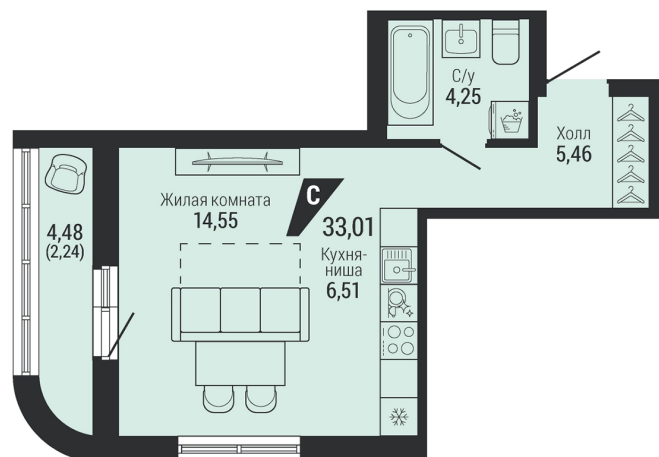

# СТУДИЯ 33.01 м<sup>2</sup>

6 496 656 ₽

Проект	квартал «на Шефской»
Адрес	ул. шефская, д. 2, стр. 2
Номер квартиры	1.2.11
Корпус, секция	2, 1
Этаж	11 из 26
Отделка	-
Срок сдачи	1 кв. 2028

сканируйте QR-код  
чтобы скачать  
презентацию проекта