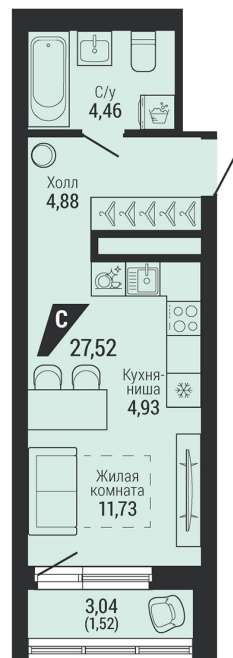

Офис: + 7 343 328 30 30
+7 343 328 30 30 info@gk-praktika.ru
г. Екатеринбург, ул. 8 марта 49, оф. 401

практика

СТУДИЯ

27.52 м²

5 843 645 ₽

Проект	квартал «на Шефской»
Адрес	ул. шефская, д. 2, стр. 2
Номер квартиры	1.11.2
Корпус, секция	2, 1
Этаж	2 из 26
Отделка	-
Срок сдачи	1 кв. 2028