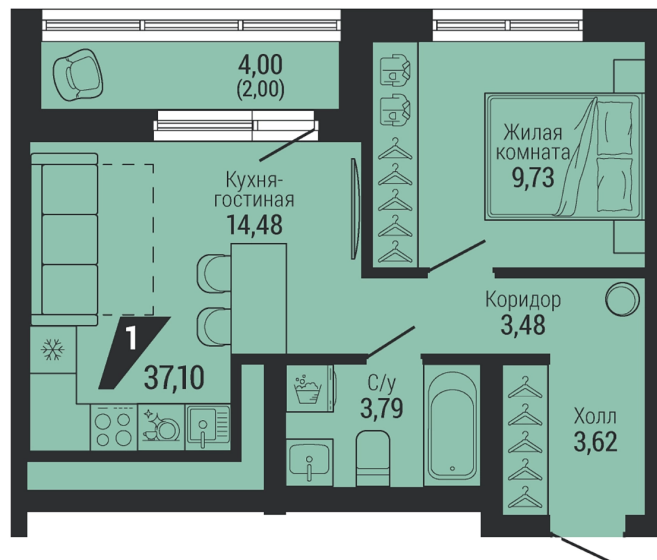

1-КОМН. 37.10 м²

7 623 001 ₽

Проект	квартал «на Шефской»
Адрес	ул. шефская, д. 2, стр. 2
Номер квартиры	1.2.24
Корпус, секция	2, 1
Этаж	24 из 26
Отделка	-
Срок сдачи	1 кв. 2028

сканируйте QR-код
чтобы скачать
презентацию проекта

Файл актуален на 24.06.2026
Застройщик компания Практика
Не является публичной офертой

На этаже

Дом 2

Этажи 20-26

сканируйте QR-код
чтобы скачать
презентацию проекта

Файл актуален на 24.06.2026
Застройщик компания Практика
Не является публичной офертой