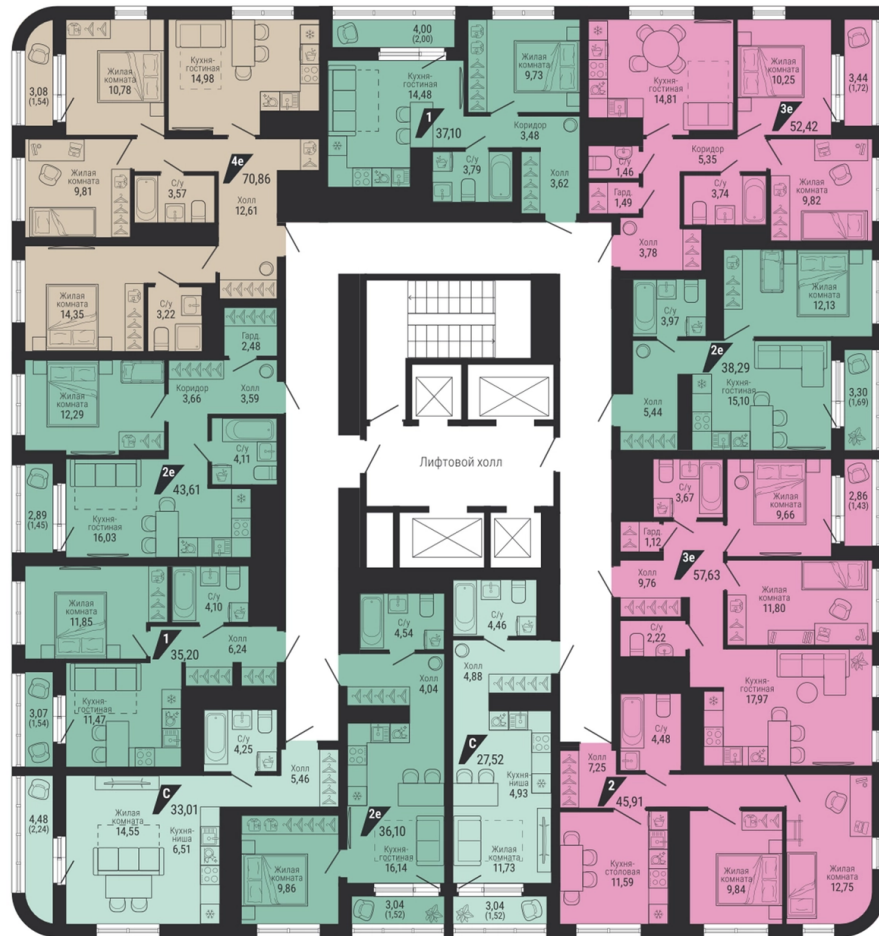

СТУДИЯ 33.01 м²

6 622 657 ₽

Проект	квартал «на Шефской»
Адрес	ул. шефская, д. 2, стр. 2
Номер квартиры	1.2.15
Корпус, секция	2, 1
Этаж	15 из 26
Отделка	-
Срок сдачи	1 кв. 2028

сканируйте QR-код
чтобы скачать
презентацию проекта

Файл актуален на 25.06.2026
Застройщик компания Практика
Не является публичной офертой

На этаже

Дом 2

Этажи 2-17

сканируйте QR-код
чтобы скачать
презентацию проекта

Файл актуален на 25.06.2026
Застройщик компания Практика
Не является публичной офертой