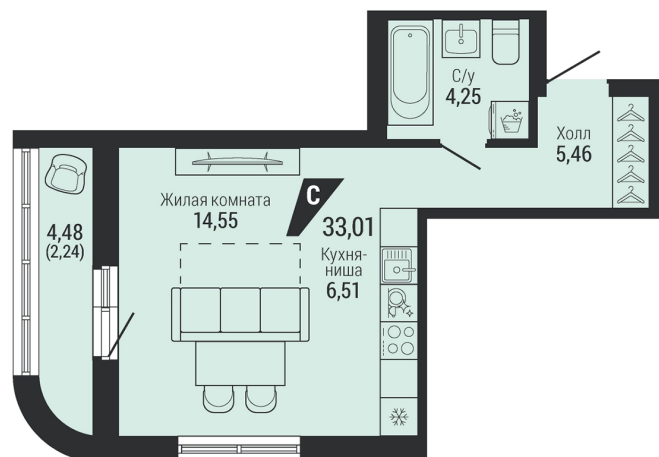

СТУДИЯ 33.01 м²

6 622 657 ₽

Проект	квартал «на Шефской»
Адрес	ул. шефская, д. 2, стр. 2
Номер квартиры	1.2.15
Корпус, секция	2, 1
Этаж	15 из 26
Отделка	-
Срок сдачи	1 кв. 2028

сканируйте QR-код
чтобы скачать
презентацию проекта