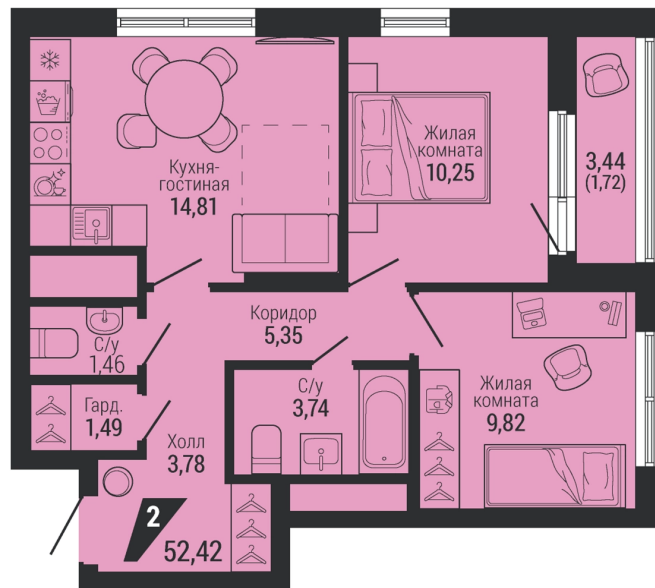

Офис: + 7 343 328 30 30
+7 343 328 30 30 info@gk-praktika.ru
г. Екатеринбург, ул. 8 марта 49, оф. 401

практика

2-комн.

52.42 м²

10 330 801 ₪

Проект	квартал «на Шефской»
Адрес	ул. шефская, д. 2, стр. 2
Номер квартиры	1.2.18
Корпус, секция	2, 1
Этаж	18 из 26
Отделка	-
Срок сдачи	1 кв. 2028

сканируйте QR-код
чтобы скачать
презентацию проекта

Файл актуален на 07.07.2026
Застройщик компания Практика
Не является публичной офертой

На этаже

Дом 2

Этаж 18

сканируйте QR-код
чтобы скачать
презентацию проекта