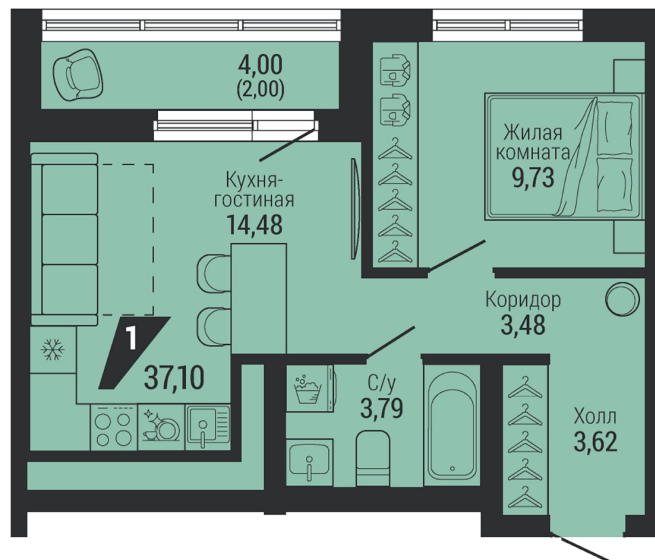

# 1-КОМН. 37.10 м<sup>2</sup>

7 654 500 ₽

Проект	квартал «на Шефской»
Адрес	ул. шефская, д. 2, стр. 2
Номер квартиры	1.2.25
Корпус, секция	2, 1
Этаж	25 из 26
Отделка	-
Срок сдачи	1 кв. 2028

сканируйте QR-код  
чтобы скачать  
презентацию проекта

## На этаже