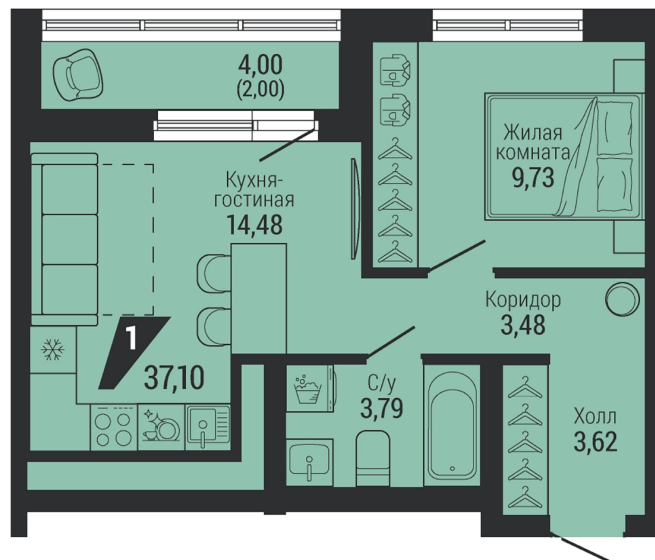

Офис: + 7 343 328 30 30
+7 343 328 30 30 info@gk-praktika.ru
г. Екатеринбург, ул. 8 марта 49, оф. 401

практика

1-КОМН.
37.10 м²

7 560 001 ₪

Проект	квартал «на Шефской»
Адрес	ул. шефская, д. 2, стр. 2
Номер квартиры	1.2.22
Корпус, секция	2, 1
Этаж	22 из 26
Отделка	-
Срок сдачи	1 кв. 2028

сканируйте QR-код
чтобы скачать
презентацию проекта

Файл актуален на 12.06.2026
Застройщик компания Практика
Не является публичной офертой

На этаже

Дом 2

Этажи 20-26

сканируйте QR-код
чтобы скачать
презентацию проекта