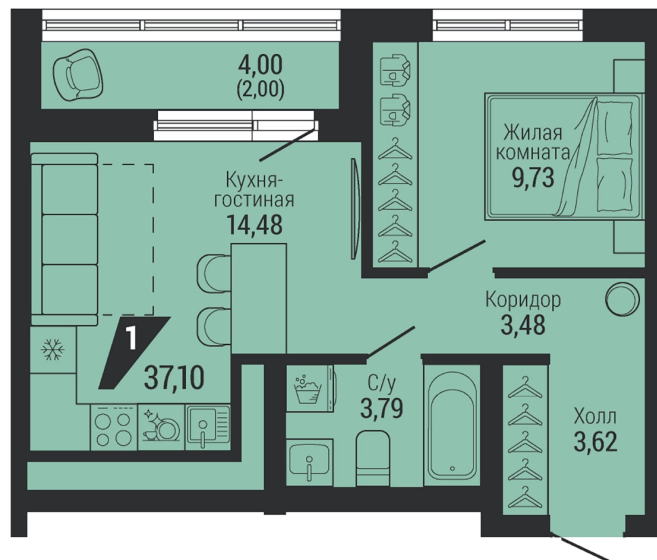

Офис: + 7 343 328 30 30
+7 343 328 30 30 info@gk-praktika.ru
г. Екатеринбург, ул. 8 марта 49, оф. 401

практика

1-КОМН.
37.10 м²

7 497 001 ₽

Проект	квартал «на Шефской»
Адрес	ул. шефская, д. 2, стр. 2
Номер квартиры	1.2.19
Корпус, секция	2, 1
Этаж	19 из 26
Отделка	-
Срок сдачи	1 кв. 2028

сканируйте QR-код
чтобы скачать
презентацию проекта

Файл актуален на 07.07.2026
Застройщик компания Практика
Не является публичной офертой

На этаже

Дом 2

Этаж 19

сканируйте QR-код
чтобы скачать
презентацию проекта