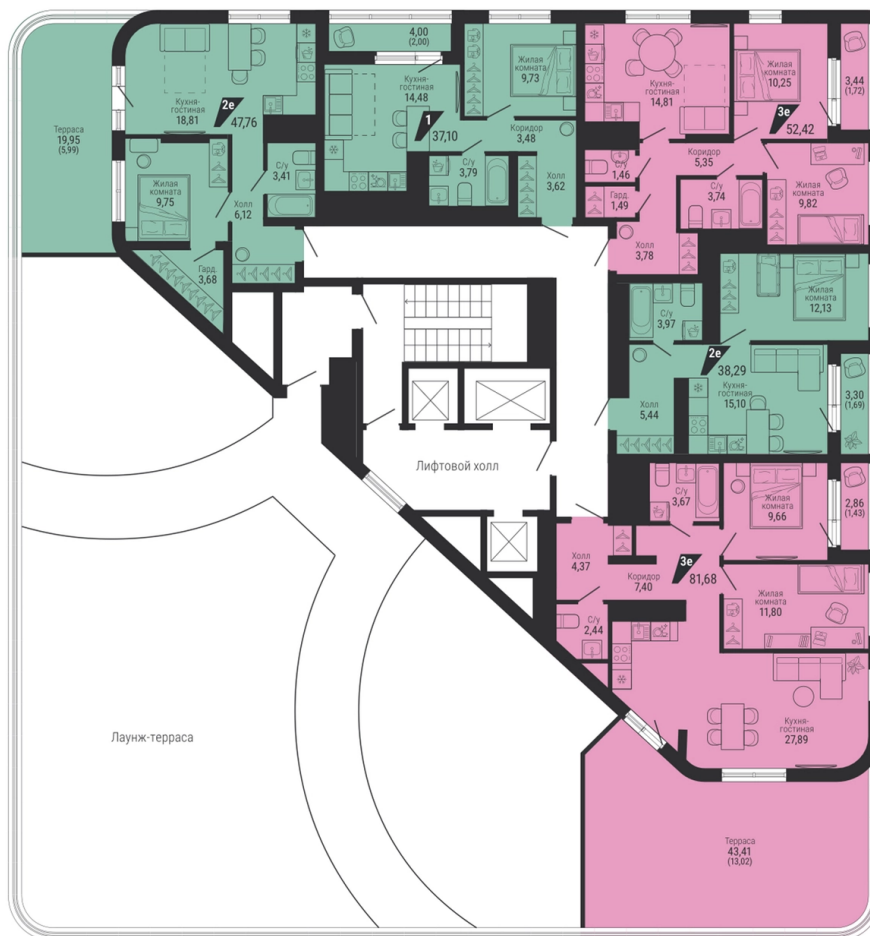

Офис: + 7 343 328 30 30
+7 343 328 30 30 info@gk-praktika.ru
г. Екатеринбург, ул. 8 марта 49, оф. 401

практика

1-КОМН.
37.10 м²

7 497 001 ₽

Проект	квартал «на Шефской»
Адрес	ул. шефская, д. 2, стр. 2
Номер квартиры	1.2.19
Корпус, секция	2, 1
Этаж	19 из 26
Отделка	-
Срок сдачи	1 кв. 2028

сканируйте QR-код
чтобы скачать
презентацию проекта

Файл актуален на 07.07.2026
Застройщик компания Практика
Не является публичной офертой

На этаже

Дом 2

Этаж 19

сканируйте QR-код
чтобы скачать
презентацию проекта

Дом на карте