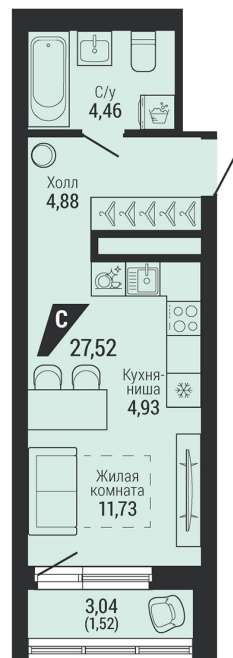

Офис: + 7 343 328 30 30
+7 343 328 30 30 info@gk-praktika.ru
г. Екатеринбург, ул. 8 марта 49, оф. 401

практика

СТУДИЯ

27.52 м²

6 068 553 ₽

Проект	квартал «на Шефской»
Адрес	ул. шефская, д. 2, стр. 2
Номер квартиры	1.11.9
Корпус, секция	2, 1
Этаж	9 из 26
Отделка	-
Срок сдачи	1 кв. 2028