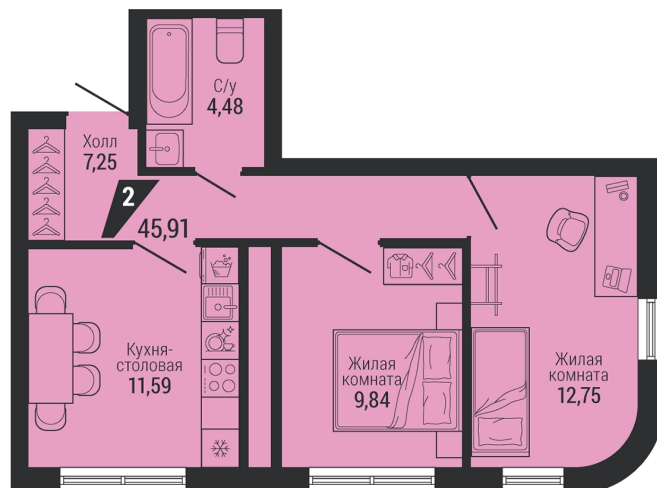

Офис: + 7 343 328 30 30  
+7 343 328 30 30 info@gk-praktika.ru  
г. Екатеринбург, ул. 8 марта 49, оф. 401

практика

**2-комн.**  
**45.91 м<sup>2</sup>**

**7 510 014 ₪**

Проект	квартал «на Шефской»
Адрес	ул. шефская, д. 2, стр. 2
Номер квартиры	1.10.6
Корпус, секция	2, 1
Этаж	6 из 26
Отделка	-
Срок сдачи	1 кв. 2028

## На этаже