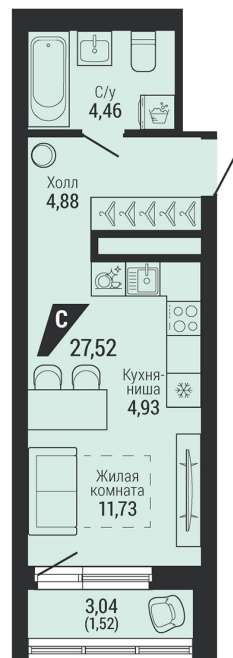

## СТУДИЯ

27.52 м<sup>2</sup>

6 164 945 ₽

Проект	квартал «на Шефской»
Адрес	ул. шефская, д. 2, стр. 2
Номер квартиры	1.11.12
Корпус, секция	2, 1
Этаж	12 из 26
Отделка	-
Срок сдачи	1 кв. 2028

сканируйте QR-код  
чтобы скачать  
презентацию проекта