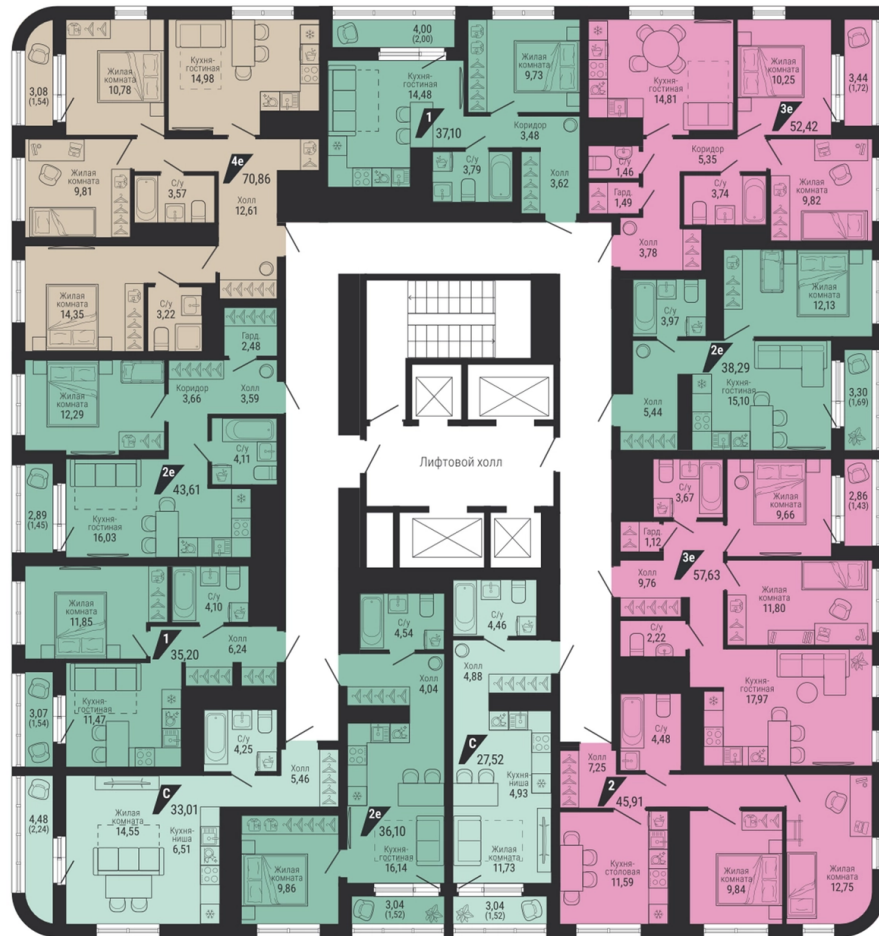

Офис: + 7 343 328 30 30
+7 343 328 30 30 info@gk-praktika.ru
г. Екатеринбург, ул. 8 марта 49, оф. 401

практика

СТУДИЯ 27.52 м²

6 197 073 ₽

Проект	квартал «на Шефской»
Адрес	ул. шефская, д. 2, стр. 2
Номер квартиры	1.11.13
Корпус, секция	2, 1
Этаж	13 из 26
Отделка	-
Срок сдачи	1 кв. 2028

сканируйте QR-код
чтобы скачать
презентацию проекта

Файл актуален на 08.07.2026
Застройщик компания Практика
Не является публичной офертой

На этаже

Дом 2

Этажи 2-17

сканируйте QR-код
чтобы скачать
презентацию проекта

Дом на карте