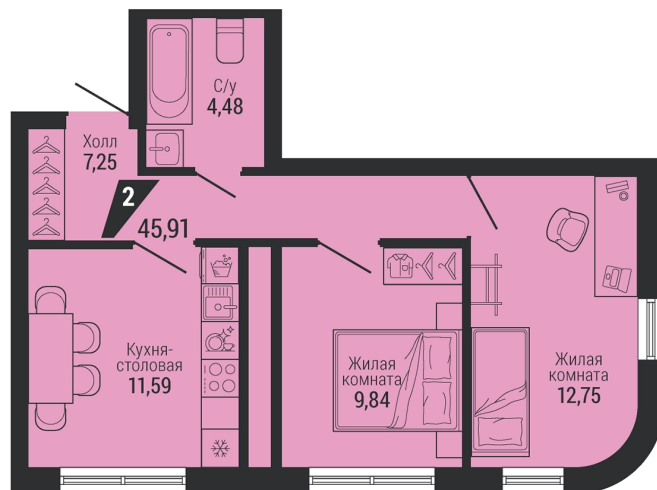

Офис: + 7 343 328 30 30
+7 343 328 30 30 info@gk-praktika.ru
г. Екатеринбург, ул. 8 марта 49, оф. 401

практика

2-комн.
45.91 м²
8 870 105 ₪

Проект	квартал «на Шефской»
Адрес	ул. шефская, д. 2, стр. 2
Номер квартиры	1.10.14
Корпус, секция	2, 1
Этаж	14 из 26
Отделка	-
Срок сдачи	1 кв. 2028

сканируйте QR-код
чтобы скачать
презентацию проекта

Файл актуален на 05.07.2026
Застройщик компания Практика
Не является публичной офертой

На этаже

Дом 2

Этажи 2-17

сканируйте QR-код
чтобы скачать
презентацию проекта