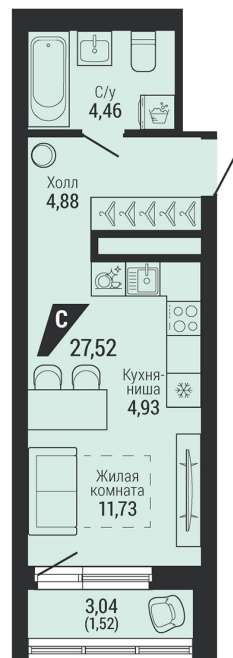

## СТУДИЯ

27.52 м<sup>2</sup>

6 325 592 ₽

Проект	квартал «на Шефской»
Адрес	ул. шефская, д. 2, стр. 2
Номер квартиры	1.11.17
Корпус, секция	2, 1
Этаж	17 из 26
Отделка	-
Срок сдачи	1 кв. 2028

сканируйте QR-код  
чтобы скачать  
презентацию проекта