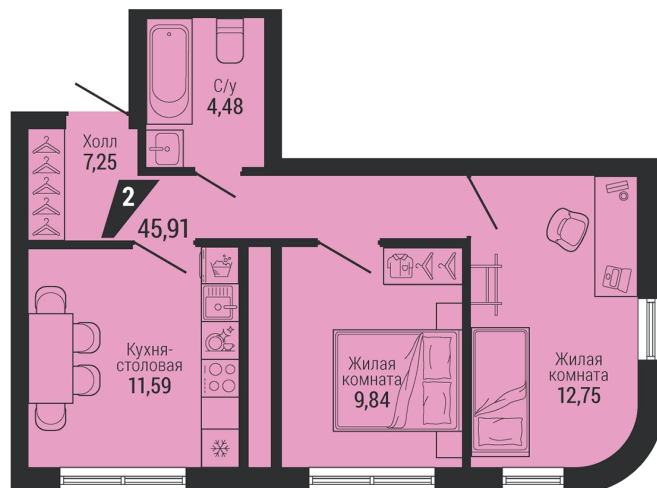

Офис: + 7 343 328 30 30
+7 343 328 30 30 info@gk-praktika.ru
г. Екатеринбург, ул. 8 марта 49, оф. 401

практика

2-комн.
45.91 м²

8 954 106 ₹

Проект	квартал «на Шефской»
Адрес	ул. шефская, д. 2, стр. 2
Номер квартиры	1.10.16
Корпус, секция	2, 1
Этаж	16 из 26
Отделка	-
Срок сдачи	1 кв. 2028

сканируйте QR-код
чтобы скачать
презентацию проекта

Файл актуален на 30.06.2026
Застройщик компания Практика
Не является публичной офертой

На этаже

Дом 2

Этажи 2-17

сканируйте QR-код
чтобы скачать
презентацию проекта