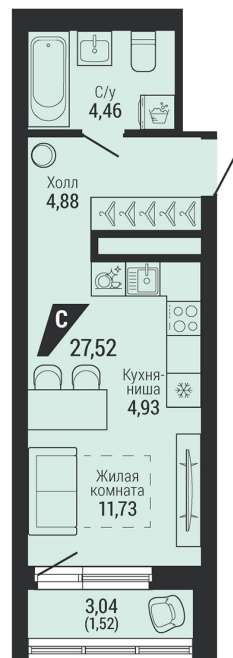

Офис: + 7 343 328 30 30
+7 343 328 30 30 info@gk-praktika.ru
г. Екатеринбург, ул. 8 марта 49, оф. 401

практика

СТУДИЯ

27.52 м²

6 293 462 ₽

Проект	квартал «на Шефской»
Адрес	ул. шефская, д. 2, стр. 2
Номер квартиры	1.11.16
Корпус, секция	2, 1
Этаж	16 из 26
Отделка	-
Срок сдачи	1 кв. 2028