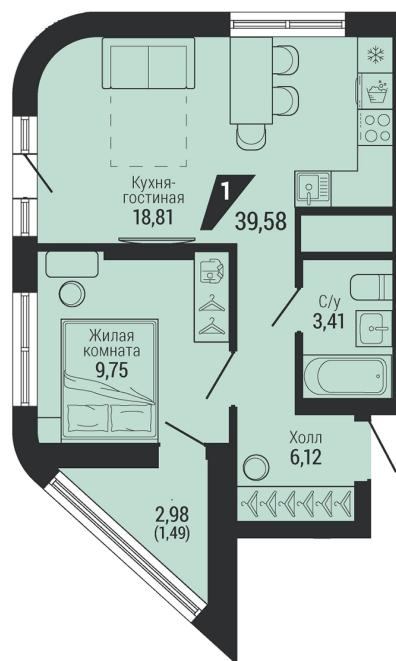

Офис: + 7 343 328 30 30
+7 343 328 30 30 info@gk-praktika.ru
г. Екатеринбург, ул. 8 марта 49, оф. 401

практика

1-КОМН.
39.58 м²

8 001 451 ₽

Проект	квартал «на Шефской»
Адрес	ул. шефская, д. 2, стр. 2
Номер квартиры	1.1.23
Корпус, секция	2, 1
Этаж	23 из 26
Отделка	-
Срок сдачи	1 кв. 2028

сканируйте QR-код
чтобы скачать
презентацию проекта

Файл актуален на 21.06.2026
Застройщик компания Практика
Не является публичной офертой

На этаже

Дом 2

Этажи 20-26

сканируйте QR-код
чтобы скачать
презентацию проекта

Дом на карте