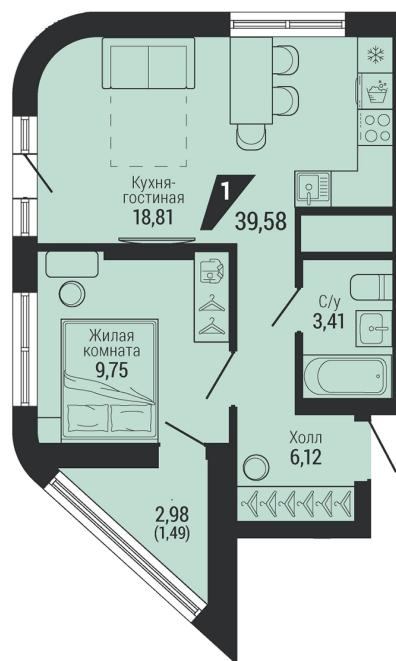

Офис: + 7 343 328 30 30
+7 343 328 30 30 info@gk-praktika.ru
г. Екатеринбург, ул. 8 марта 49, оф. 401

практика

1-КОМН.
39.58 м²

8 111 700 ₽

Проект	квартал «на Шефской»
Адрес	ул. шефская, д. 2, стр. 2
Номер квартиры	1.1.26
Корпус, секция	2, 1
Этаж	26 из 26
Отделка	-
Срок сдачи	1 кв. 2028

сканируйте QR-код
чтобы скачать
презентацию проекта

Файл актуален на 07.07.2026
Застройщик компания Практика
Не является публичной офертой

На этаже

Дом 2

Этажи 20-26

сканируйте QR-код
чтобы скачать
презентацию проекта

Дом на карте