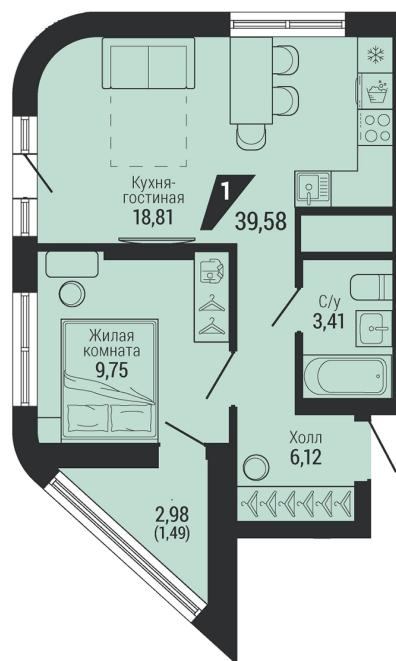

Офис: + 7 343 328 30 30  
+7 343 328 30 30 info@gk-praktika.ru  
г. Екатеринбург, ул. 8 марта 49, оф. 401

практика

**1-КОМН.**  
**39.58 м<sup>2</sup>**

**8 111 700 ₽**

Проект	квартал «на Шефской»
Адрес	ул. шефская, д. 2, стр. 2
Номер квартиры	1.1.26
Корпус, секция	2, 1
Этаж	26 из 26
Отделка	-
Срок сдачи	1 кв. 2028

## На этаже

### Дом 2