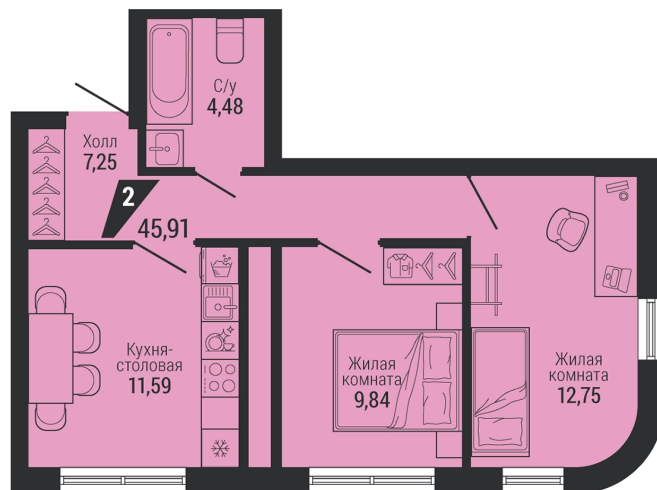

Офис: + 7 343 328 30 30
+7 343 328 30 30 info@gk-praktika.ru
г. Екатеринбург, ул. 8 марта 49, оф. 401

практика

2-комн.
45.91 м²

8 828 106 ₹

Проект	квартал «на Шефской»
Адрес	ул. шефская, д. 2, стр. 2
Номер квартиры	1.10.13
Корпус, секция	2, 1
Этаж	13 из 26
Отделка	-
Срок сдачи	1 кв. 2028

сканируйте QR-код
чтобы скачать
презентацию проекта

Файл актуален на 08.07.2026
Застройщик компания Практика
Не является публичной офертой

На этаже

Дом 2

Этажи 2-17

сканируйте QR-код
чтобы скачать
презентацию проекта