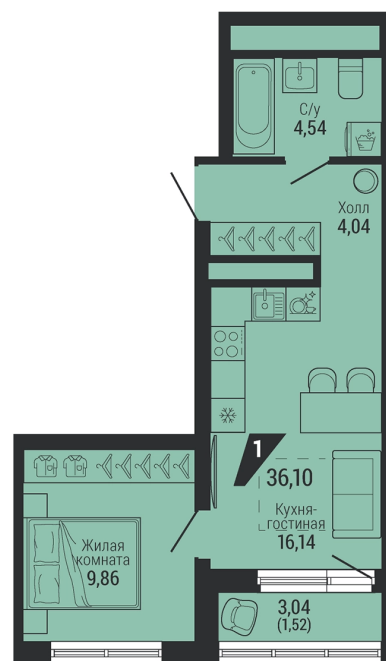

Офис: + 7 343 328 30 30  
+7 343 328 30 30 info@gk-praktika.ru  
г. Екатеринбург, ул. 8 марта 49, оф. 401

практика

**1-КОМН.**

**36.10 м<sup>2</sup>**

**6 045 440 ₽**

Проект	квартал «на Шефской»
Адрес	ул. шефская, д. 2, стр. 2
Номер квартиры	1.1.6
Корпус, секция	2, 1
Этаж	6 из 26
Отделка	-
Срок сдачи	1 кв. 2028