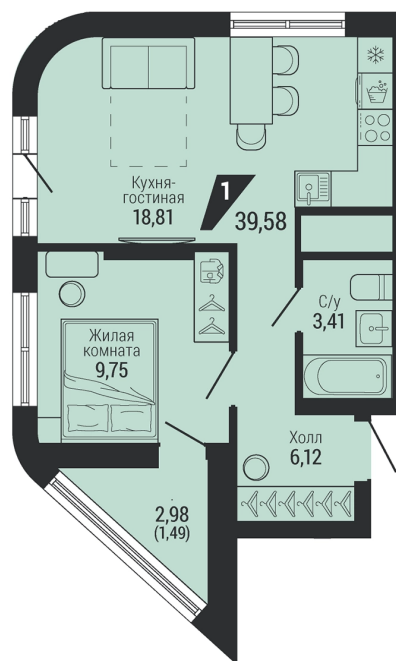

Офис: + 7 343 328 30 30  
+7 343 328 30 30 info@gk-praktika.ru  
г. Екатеринбург, ул. 8 марта 49, оф. 401

практика

**1-КОМН.**

**39.58 м<sup>2</sup>**

**8 038 200 ₽**

Проект	квартал «на Шефской»
Адрес	ул. шефская, д. 2, стр. 2
Номер квартиры	1.1.24
Корпус, секция	2, 1
Этаж	24 из 26
Отделка	-
Срок сдачи	1 кв. 2028

## На этаже

### Дом 2