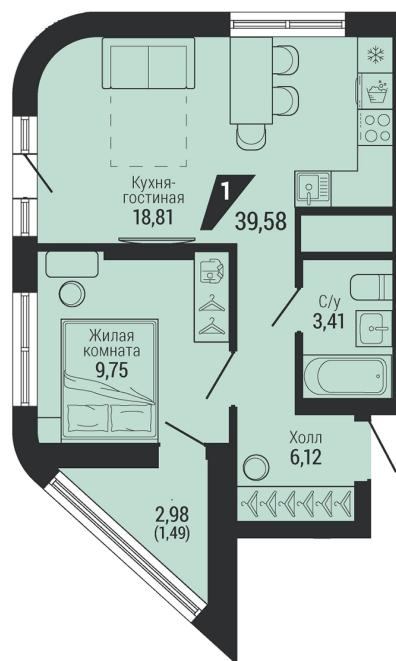

Офис: + 7 343 328 30 30
+7 343 328 30 30 info@gk-praktika.ru
г. Екатеринбург, ул. 8 марта 49, оф. 401

практика

1-КОМН.
39.58 м²

7 927 951 ₪

Проект	квартал «на Шефской»
Адрес	ул. шефская, д. 2, стр. 2
Номер квартиры	1.1.21
Корпус, секция	2, 1
Этаж	21 из 26
Отделка	-
Срок сдачи	1 кв. 2028

сканируйте QR-код
чтобы скачать
презентацию проекта

Файл актуален на 07.07.2026
Застройщик компания Практика
Не является публичной офертой

На этаже

Дом 2

Этажи 20-26

сканируйте QR-код
чтобы скачать
презентацию проекта

Дом на карте