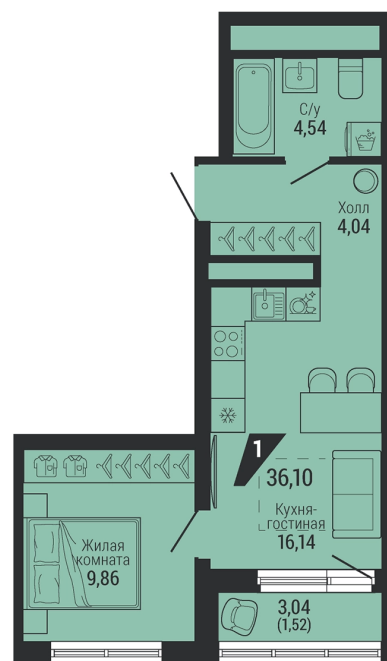

Офис: + 7 343 328 30 30  
+7 343 328 30 30 info@gk-praktika.ru  
г. Екатеринбург, ул. 8 марта 49, оф. 401

практика

**1-КОМН.**

**36.10 м<sup>2</sup>**

**6 944 054 ₽**

Проект	квартал «на Шефской»
Адрес	ул. шефская, д. 2, стр. 2
Номер квартиры	1.1.8
Корпус, секция	2, 1
Этаж	8 из 26
Отделка	-
Срок сдачи	1 кв. 2028

## На этаже