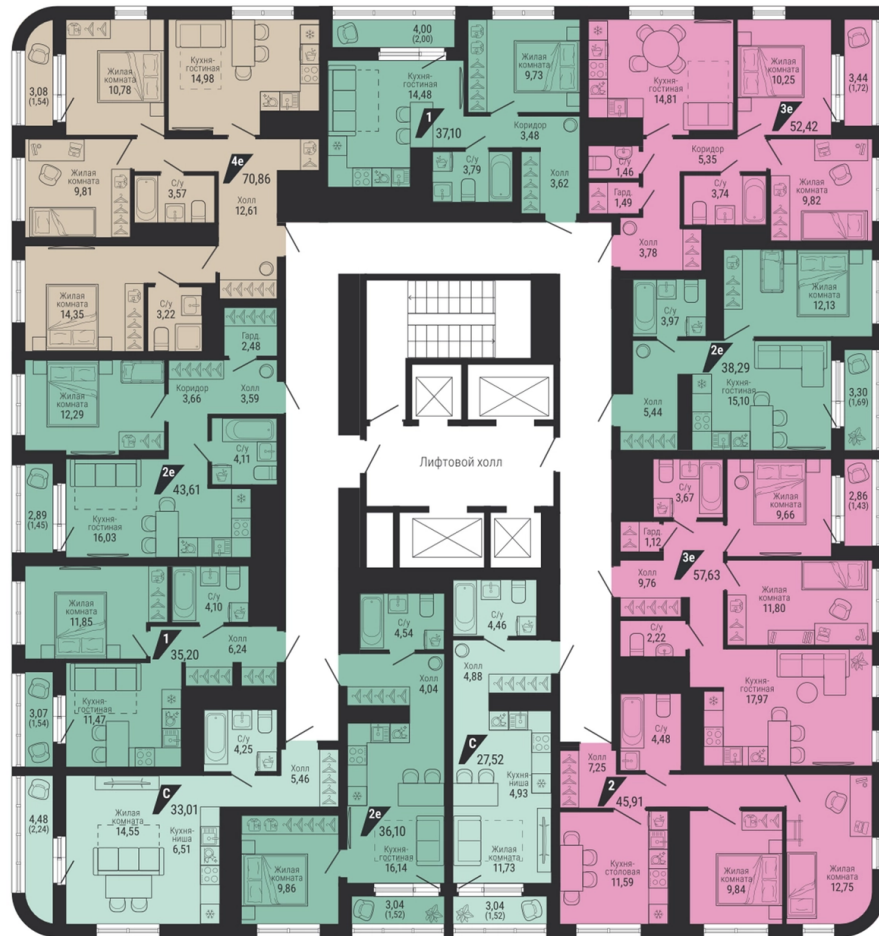

На этаже

Дом 2

Этажи 2-17

сканируйте QR-код
чтобы скачать
презентацию проекта

Файл актуален на 05.07.2026
Застройщик компания Практика
Не является публичной офертой