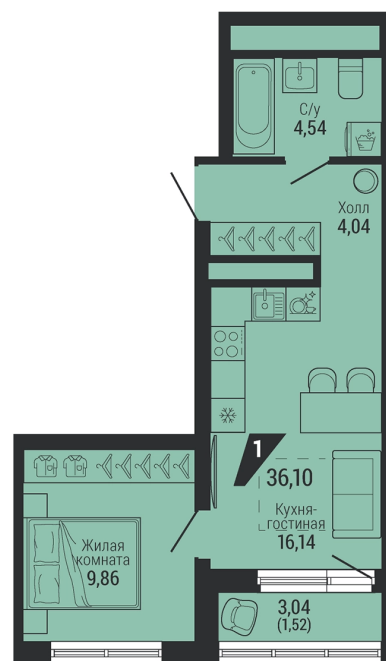

Офис: + 7 343 328 30 30  
+7 343 328 30 30 info@gk-praktika.ru  
г. Екатеринбург, ул. 8 марта 49, оф. 401

практика

**1-КОМН.**

**36.10 м<sup>2</sup>**

**6 944 054 ₽**

|                |                           |
|----------------|---------------------------|
| Проект         | квартал «на Шефской»      |
| Адрес          | ул. шефская, д. 2, стр. 2 |
| Номер квартиры | 1.1.8                     |
| Корпус, секция | 2, 1                      |
| Этаж           | 8 из 26                   |
| Отделка        | -                         |
| Срок сдачи     | 1 кв. 2028                |