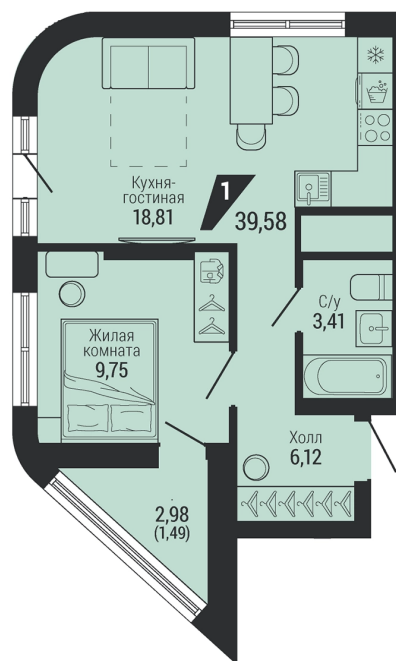

Офис: + 7 343 328 30 30
+7 343 328 30 30 info@gk-praktika.ru
г. Екатеринбург, ул. 8 марта 49, оф. 401

практика

1-КОМН.

39.58 м²

8 074 951 ₽

Проект	квартал «на Шефской»
Адрес	ул. шефская, д. 2, стр. 2
Номер квартиры	1.1.25
Корпус, секция	2, 1
Этаж	25 из 26
Отделка	-
Срок сдачи	1 кв. 2028

сканируйте QR-код
чтобы скачать
презентацию проекта

Файл актуален на 07.07.2026
Застройщик компания Практика
Не является публичной офертой

На этаже

Дом 2

Этажи 20-26

сканируйте QR-код
чтобы скачать
презентацию проекта

Дом на карте