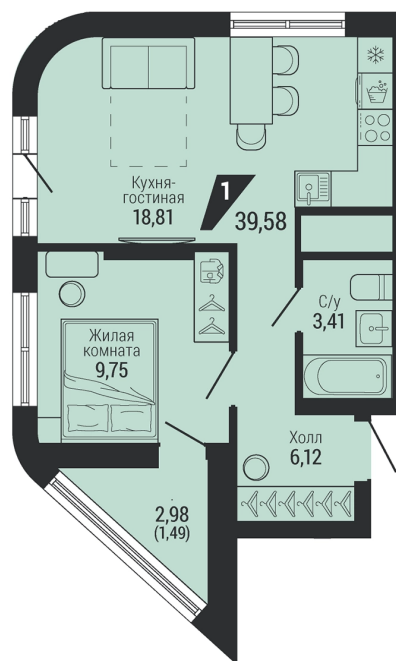

Офис: + 7 343 328 30 30
+7 343 328 30 30 info@gk-praktika.ru
г. Екатеринбург, ул. 8 марта 49, оф. 401

практика

1-КОМН.

39.58 м²

7 964 700 ₽

Проект	квартал «на Шефской»
Адрес	ул. шефская, д. 2, стр. 2
Номер квартиры	1.1.22
Корпус, секция	2, 1
Этаж	22 из 26
Отделка	-
Срок сдачи	1 кв. 2028

сканируйте QR-код
чтобы скачать
презентацию проекта

Файл актуален на 10.06.2026
Застройщик компания Практика
Не является публичной офертой

На этаже

Дом 2

Этажи 20-26

сканируйте QR-код
чтобы скачать
презентацию проекта

Дом на карте