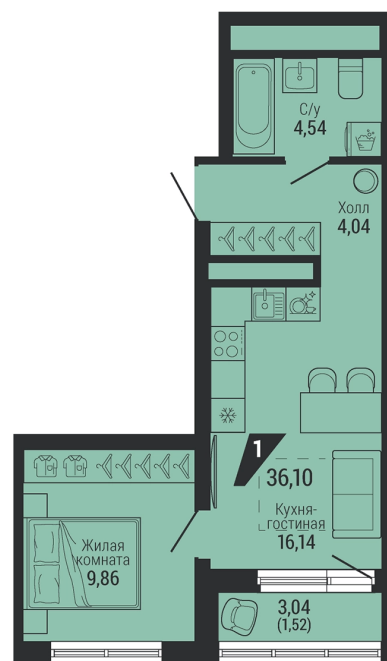

Офис: + 7 343 328 30 30
+7 343 328 30 30 info@gk-praktika.ru
г. Екатеринбург, ул. 8 марта 49, оф. 401

практика

1-КОМН.

36.10 м²

6 985 553 ₽

Проект	квартал «на Шефской»
Адрес	ул. шефская, д. 2, стр. 2
Номер квартиры	1.1.11
Корпус, секция	2, 1
Этаж	11 из 26
Отделка	-
Срок сдачи	1 кв. 2028

сканируйте QR-код
чтобы скачать
презентацию проекта

Файл актуален на 23.06.2026
Застройщик компания Практика
Не является публичной офертой

На этаже

Дом 2

Этажи 2-17

сканируйте QR-код
чтобы скачать
презентацию проекта