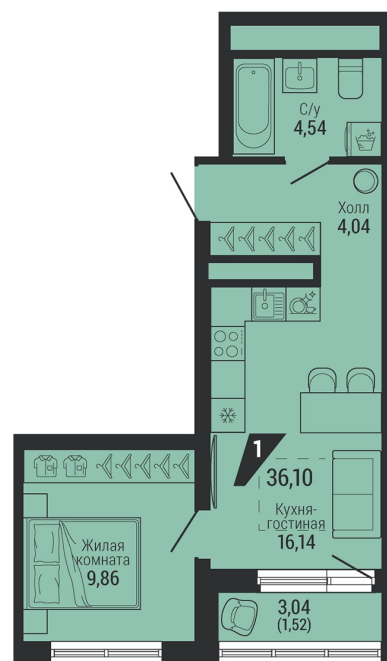

Офис: + 7 343 328 30 30
+7 343 328 30 30 info@gk-praktika.ru
г. Екатеринбург, ул. 8 марта 49, оф. 401

практика

1-КОМН.
36.10 м²

7 278 111 ₽

Проект	квартал «на Шефской»
Адрес	ул. шефская, д. 2, стр. 2
Номер квартиры	1.1.17
Корпус, секция	2, 1
Этаж	17 из 26
Отделка	-
Срок сдачи	1 кв. 2028

сканируйте QR-код
чтобы скачать
презентацию проекта

Файл актуален на 07.07.2026
Застройщик компания Практика
Не является публичной офертой

На этаже

Дом 2

Этажи 2-17

сканируйте QR-код
чтобы скачать
презентацию проекта