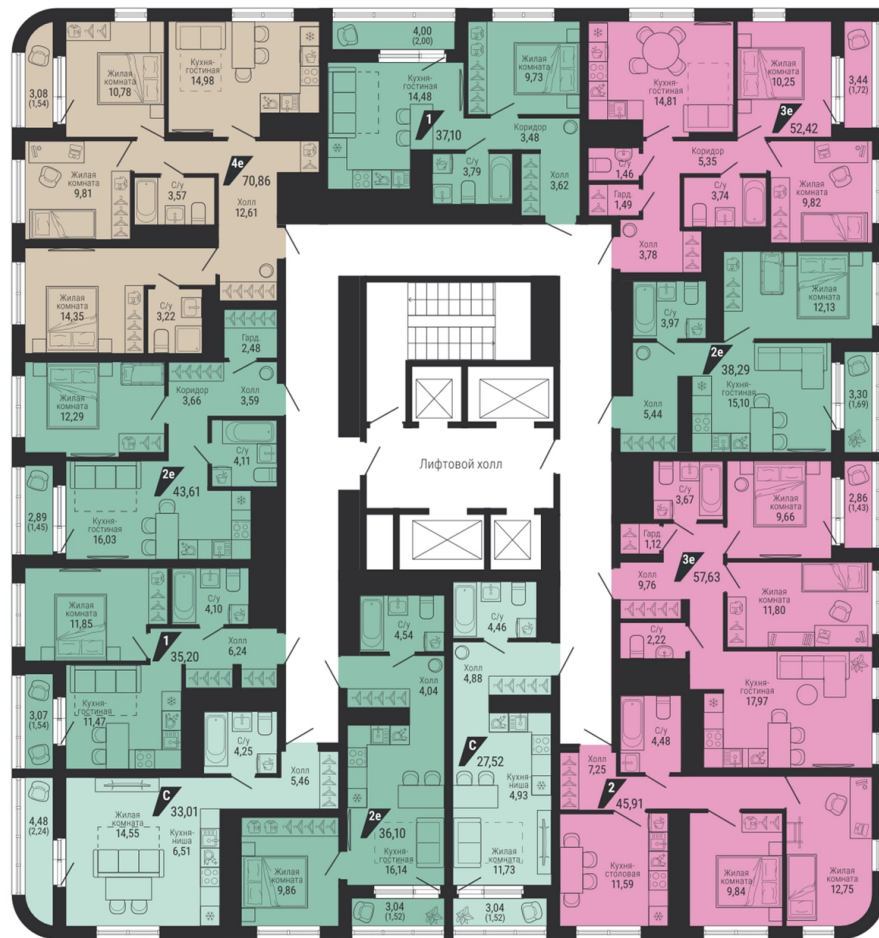

Офис: + 7 343 328 30 30
+7 343 328 30 30 info@gk-praktika.ru
г. Екатеринбург, ул. 8 марта 49, оф. 401

практика

1-КОМН.
36.10 м²

7 278 111 ₽

Проект	квартал «на Шефской»
Адрес	ул. шефская, д. 2, стр. 2
Номер квартиры	1.1.17
Корпус, секция	2, 1
Этаж	17 из 26
Отделка	-
Срок сдачи	1 кв. 2028

сканируйте QR-код
чтобы скачать
презентацию проекта

Файл актуален на 07.07.2026
Застройщик компания Практика
Не является публичной офертой

На этаже

Дом 2

Этажи 2-17

сканируйте QR-код
чтобы скачать
презентацию проекта

Дом на карте