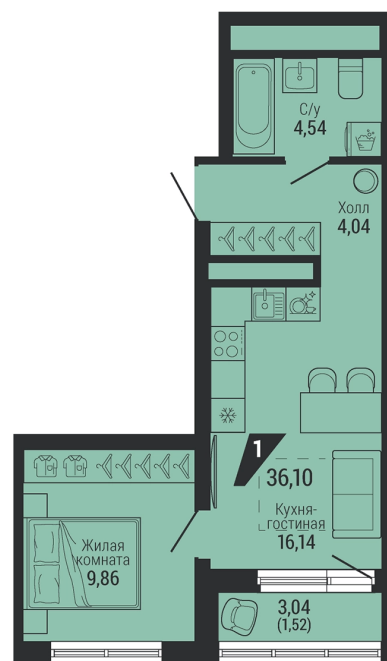

Офис: + 7 343 328 30 30
+7 343 328 30 30 info@gk-praktika.ru
г. Екатеринбург, ул. 8 марта 49, оф. 401

практика

1-КОМН.

36.10 м²

7 203 876 ₽

Проект	квартал «на Шефской»
Адрес	ул. шефская, д. 2, стр. 2
Номер квартиры	1.1.15
Корпус, секция	2, 1
Этаж	15 из 26
Отделка	-
Срок сдачи	1 кв. 2028

сканируйте QR-код
чтобы скачать
презентацию проекта

Файл актуален на 07.07.2026
Застройщик компания Практика
Не является публичной офертой

На этаже

Дом 2

Этажи 2-17

сканируйте QR-код
чтобы скачать
презентацию проекта