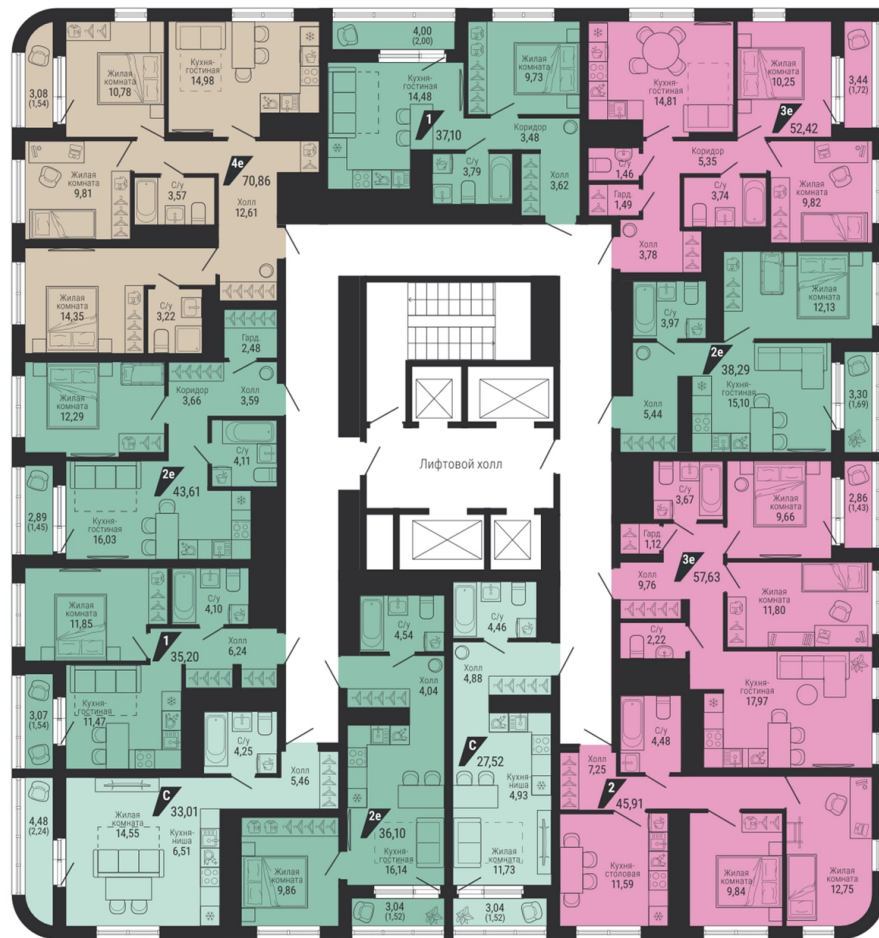

Офис: + 7 343 328 30 30
+7 343 328 30 30 info@gk-praktika.ru
г. Екатеринбург, ул. 8 марта 49, оф. 401

практика

1-КОМН.

36.10 м²

7 203 876 ₽

Проект	квартал «на Шефской»
Адрес	ул. шефская, д. 2, стр. 2
Номер квартиры	1.1.15
Корпус, секция	2, 1
Этаж	15 из 26
Отделка	-
Срок сдачи	1 кв. 2028

сканируйте QR-код
чтобы скачать
презентацию проекта

Файл актуален на 07.07.2026
Застройщик компания Практика
Не является публичной офертой

На этаже

Дом 2

Этажи 2-17

сканируйте QR-код
чтобы скачать
презентацию проекта

Дом на карте