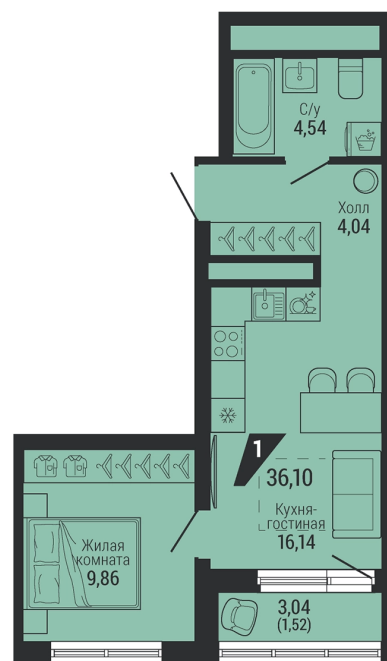

Офис: + 7 343 328 30 30
+7 343 328 30 30 info@gk-praktika.ru
г. Екатеринбург, ул. 8 марта 49, оф. 401

практика

1-КОМН.

36.10 м²

7 166 759 ₽

Проект	квартал «на Шефской»
Адрес	ул. шефская, д. 2, стр. 2
Номер квартиры	1.1.14
Корпус, секция	2, 1
Этаж	14 из 26
Отделка	-
Срок сдачи	1 кв. 2028