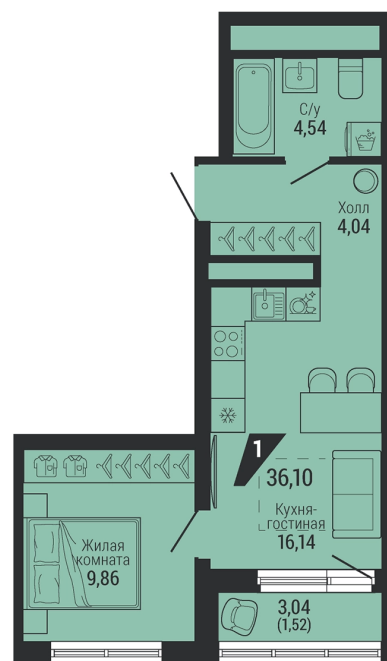

Офис: + 7 343 328 30 30
+7 343 328 30 30 info@gk-praktika.ru
г. Екатеринбург, ул. 8 марта 49, оф. 401

практика

1-КОМН.

36.10 м²

7 018 289 ₪

Проект	квартал «на Шефской»
Адрес	ул. шефская, д. 2, стр. 2
Номер квартиры	1.1.10
Корпус, секция	2, 1
Этаж	10 из 26
Отделка	-
Срок сдачи	1 кв. 2028